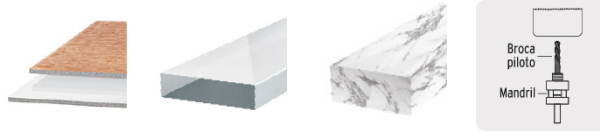

TRUPER *expert*

CÓDIGO: 101580 CLAVE: MAND-BRB

Broca piloto de 1/4" para brocasieras bimetálicas, EXPERT

- Broca HSS (Acero de alta velocidad)
- Ángulo de punta 135°
- Para uso con mandril modelos MAND-3/8 y MAND-7/16 marca Truper® Expert
- Compatible con otras marcas del mercado
- Ideal para madera, metal y acero inoxidable

Certificaciones y garantías

Especificaciones

Zanco	1/4"
Largo total	4"
Empaque individual	Blíster
Inner	6
Master	72
Pallet	7200

País de origen

Fabricado en China bajo las estrictas especificaciones de GRUPO TRUPER