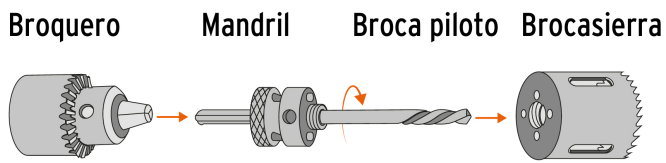

Imágenes complementarias

Ensamble

EMPAQUE INDIVIDUAL

Peso: 0.03 kg (0.1 lb)

EMPAQUE INNER

Contiene: 6 piezas

Peso: 0.19 kg (0.4 lb)

EMPAQUE MASTER

Contiene: 12 inner (72 piezas)

Peso: 2.52 kg (5.6 lb)