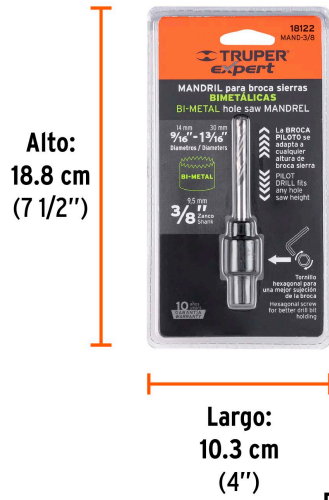

TRUPER

CÓDIGO: 18122 CLAVE: MAND-3/8

Mandril zanco 3/8" para brocasieras bimetálicas, EXPERT

- Broca piloto de HSS de 1/4" ajustable a cualquier altura de brocasierra, compatible con otras marcas del mercado
- Punta split point autocentrable para perforaciones más rápidas y precisas
- Tornillo hexagonal para mejor sujeción y ajuste de la broca piloto
- Para brocasierra bimetálicas de 9/16" hasta 1 3/16"
- Sistema de sujeción con rosca
- Compatible con broca piloto modelo MAND-BRB marca Truper® Expert
- Fácil ensamble sin necesidad de herramientas

Certificaciones y garantías

Especificaciones

Broca piloto	1/4"
Zanco	3/8"
Diámetro de brocasieras	9/16" - 1 3/16"
Llave allen	1/8"
Empaque individual	Blíster
Inner	6
Máster	36
Pallet	3456

País de origen

Fabricado en China bajo las estrictas especificaciones de GRUPO TRUPER

Imágenes complementarias

EMPAQUE INDIVIDUAL

Alto:
18.8 cm
(7 1/2")

Largo:
10.3 cm
(4")

Peso: 0.08 kg (0.2 lb)

EMPAQUE INNER

Alto:
11 cm
(4 1/2")

Ancho:
7.7 cm
(3")

Largo:
19.5 cm
(7 1/2")

Contiene: 6 piezas

Peso: 0.54 kg (1.2 lb)

EMPAQUE MASTER

Alto:
24.2 cm
(9 1/2")

Ancho:
21 cm
(8 1/2")

Largo:
24.8 cm
(10")

Contiene: 6 inner (36 piezas)