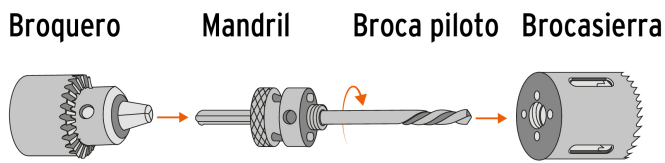

Imágenes complementarias

Ensamble

EMPAQUE INDIVIDUAL

EMPAQUE INNER