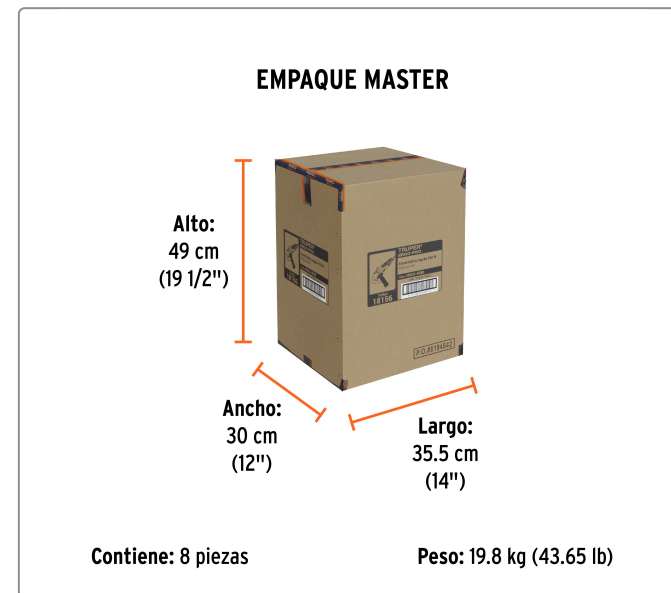

Los productos ilustrados y la información pueden cambiar sin previo aviso, como resultado de nuestros procesos de mejora continua.

Prohibida su reproducción o divulgación total o parcial, así como su uso o aprovechamiento sin autorización escrita de Truper, S.A. de C.V.

© 2026 TRUPER, S.A. DE C.V. TODOS LOS DERECHOS RESERVADOS.