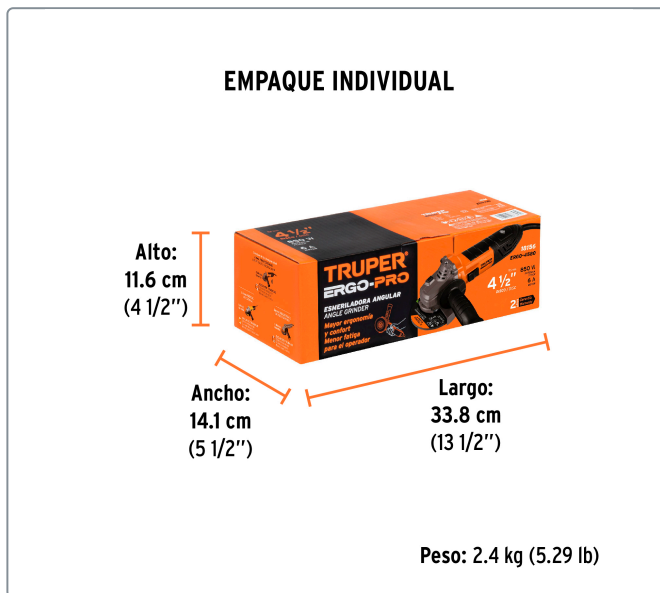

Los productos ilustrados y la información pueden cambiar sin previo aviso, como resultado de nuestros procesos de mejora continua.

Prohibida su reproducción o divulgación total o parcial, así como su uso o aprovechamiento sin autorización escrita de Truper, S.A. de C.V.

© 2026 TRUPER, S.A. DE C.V. TODOS LOS DERECHOS RESERVADOS.