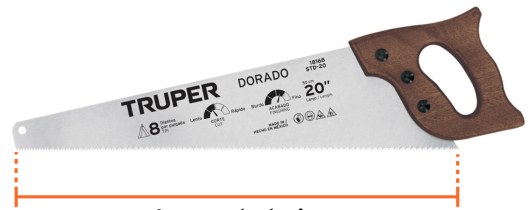

TRUPER

CÓDIGO: 18168    CLAVE: STD-20

**Serrucho 20" Dorado, 8 DPP, TRUPER**

- Hoja de acero al alto carbono 1070 para óptima resistencia al desgaste
- Espesor de hoja: **0.9 mm**
- Mango más cómodo que facilita el ángulo de corte

**Certificaciones y garantías**

- Cumple la norma: NMX-0-134-1969

**Especificaciones**

Dientes por pulgada	8
Largo de hoja	20" (50 cm)
Espesor de hoja	0.9 mm
Caja	3
Inner	3
Máster	27
Pallet	324

**Incluye**

Protector de filo

**País de origen**

Fabricado en México bajo las estrictas especificaciones de GRUPO TRUPER

## Imágenes complementarias

Hoja de acero al alto carbono 1070

Óptima resistencia al desgaste

Mango más cómodo  
Facilita el ángulo de corte

Largo de hoja  
20" (50 cm)