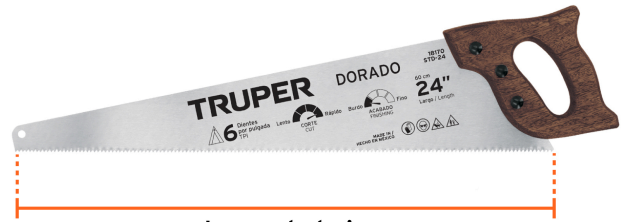

TRUPER

CÓDIGO: 18170 CLAVE: STD-24

Serrucho 24" Dorado, 6 DPP, TRUPER

- Hoja de acero al alto carbono 1070 para óptima resistencia al desgaste
- Espesor de hoja: **0.9 mm**
- Mango más cómodo que facilita el ángulo de corte

**Certificaciones y garantías**

- Cumple la norma: NMX-0-134-1969

Especificaciones

Dientes por pulgada	6
Largo de hoja	24" (60 cm)
Espesor de hoja	0.9 mm
Caja	3
Inner	3
Máster	27
Pallet	216

Incluye

Protector de filo

País de origen

Fabricado en México bajo las estrictas especificaciones de GRUPO TRUPER

Imágenes complementarias

Hoja de acero al alto carbono 1070

Óptima resistencia al desgaste

Mango más cómodo
Facilita el ángulo de corte