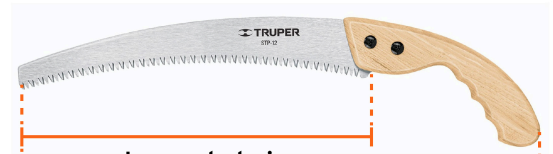

TRUPER

CÓDIGO: 18171 CLAVE: STP-12

Serrucho de poda 12", hoja curva, 6 DPP, mango madera, TRUPER

- Hoja curva fabricada en acero SK5 resistente al desgaste
- Dientes triscados con triple filo para cortes más rápidos que los de dientes comerciales
- Mango de madera, ergonómico
- Para madera verde o seca

Fabricado en México bajo las estrictas especificaciones de GRUPO TRUPER

Imágenes complementarias

Hoja de acero SK5
Resistente al desgaste

Mango ergonómico

Triscado

Dientes con triple filo
Para cortes 2X más rápidos