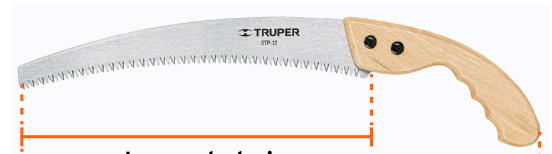

TRUPER

CÓDIGO: 18171 CLAVE: STP-12

**Serrucho de poda 12", hoja curva, 6 DPP, mango madera, TRUPER**

- Hoja curva fabricada en acero SK5 resistente al desgaste
- Dientes triscados con triple filo para cortes más rápidos que los de dientes comerciales
- Mango de madera, ergonómico
- Para madera verde o seca

**País de origen****Fabricado en México bajo las estrictas especificaciones de GRUPO TRUPER**

**Imágenes complementarias**

**Hoja de acero SK5**  
Resistente al desgaste

**Mango ergonómico**

**Triscado**

**Dientes con triple filo**  
Para cortes 2X más rápidos

**Largo de hoja**  
12" (30 cm)

**Largo total**  
18" (47 cm)