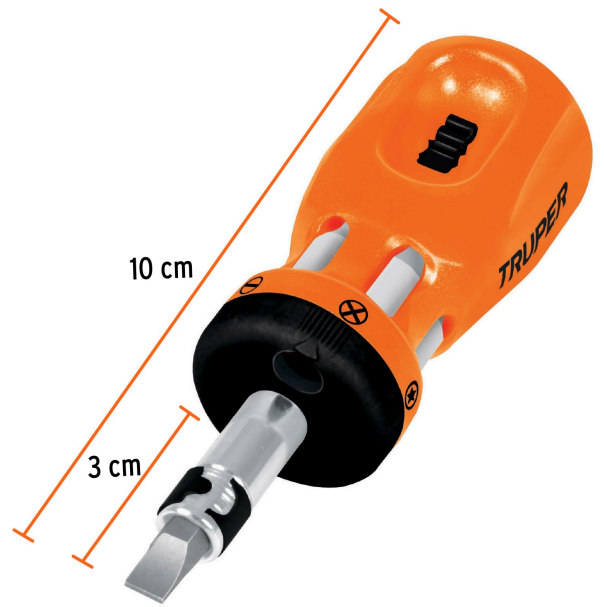

Imágenes complementarias