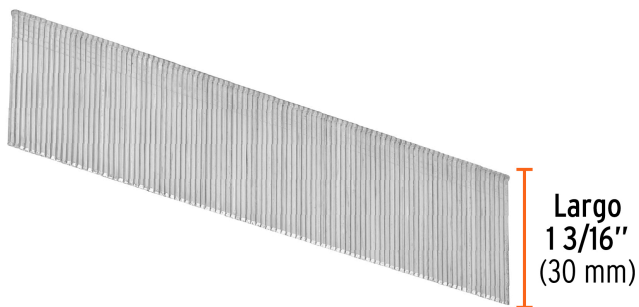

Datos de Empaque (Medidas y pesos aproximados)

Empaque Individual

Medidas: Alto: 6.6 cm (2 1/2") Ancho: 3.6 cm (1 1/2") Largo: 13.1 cm (5 1/4") **Peso:** 1.27 kg (2.80 lb)

Master

Medidas: Alto: 19 cm (7 1/2") Ancho: 14.4 cm (5 3/4") Largo: 28.2 cm (11") **Peso:** 25.64 kg (56.53 lb)

Imágenes complementarias