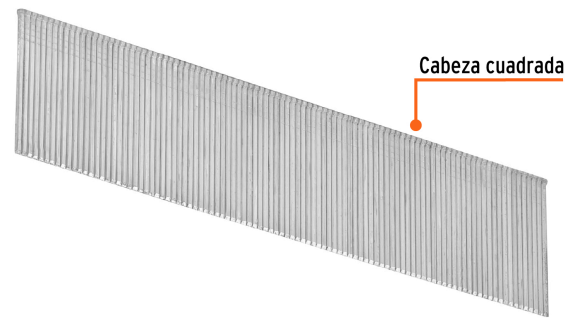

Datos de Empaque (Medidas y pesos aproximados)

Empaque Individual

Medidas: Alto: 6.6 cm (2 1/2") Ancho: 3.6 cm (1 1/2") Largo: 13.1 cm (5 1/4") **Peso:** 1.27 kg (2.80 lb)

Master

Medidas: Alto: 19 cm (7 1/2") Ancho: 14.4 cm (5 3/4") Largo: 28.2 cm (11") **Peso:** 25.64 kg (56.53 lb)

Imágenes complementarias