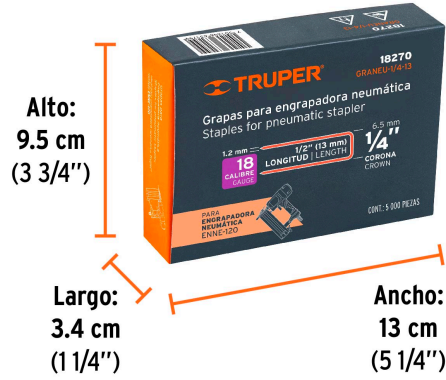

**País de origen**

Fabricado en China bajo las estrictas especificaciones de GRUPO TRUPER

**Datos de Empaque (Medidas y pesos aproximados)**

**Empaque Individual**

**Medidas:** Alto: 9.5 cm (3 3/4") Ancho: 3.4 cm (1 1/4") Largo: 13 cm (5 1/4")  
**Peso:** 1.16 kg (2.56 lb)

**Master**

**Medidas:** Alto: 14.6 cm (5 3/4") Ancho: 11.3 cm (4 1/2") Largo: 19.2 cm (7 1/2")  
**Peso:** 5.88 kg (12.96 lb)

**Imágenes complementarias**

**Para engrapadora neumática**

**ENNE-120**

## Imágenes complementarias

## EMPAQUE INNER

Peso: 1.16 kg (2.56 lb)