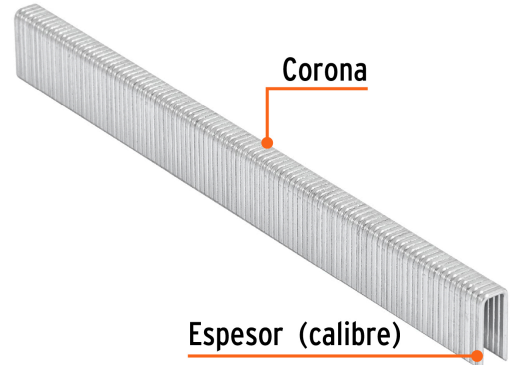

TRUPER

CÓDIGO: 18270 CLAVE: GRANEU-1/4-13

**Caja con 5000 grapas corona 1/4" calibre 18, 13mm p/ENNE-120**

- Fabricadas en acero
- Espesor de **1.2 mm**
- Corona de **1/4"**
- Para engrapadora modelo ENNE-120 marca Truper®
- Compatibles con otras marcas del mercado

**Certificaciones y garantías**

• Garantizado contra defectos de fabricación o mano de obra. La garantía se puede hacer válida con cualquier distribuidor de TRUPER

**Especificaciones**

Largo de grapas	1/2" (13 mm)
Espesor (calibre) de grapa	1.2 mm (18)
Corona de grapa	1/4" (6.3 mm)
Empaque individual	Caja con 5000 grapas
Inner	1
Máster	5
Pallet	910

**País de origen**

Fabricado en China bajo las estrictas especificaciones de GRUPO TRUPER

**Datos de Empaque (Medidas y pesos aproximados)**

**Empaque Individual**

**Medidas:** Alto: 9.5 cm (3 3/4") Ancho: 3.4 cm (1 1/4") Largo: 13 cm (5 1/4")  
**Peso:** 1.16 kg (2.56 lb)

**Master**

**Medidas:** Alto: 14.6 cm (5 3/4") Ancho: 11.3 cm (4 1/2") Largo: 19.2 cm (7 1/2")  
**Peso:** 5.88 kg (12.96 lb)

**Imágenes complementarias**

**Para engrapadora neumática**

**ENNE-120**