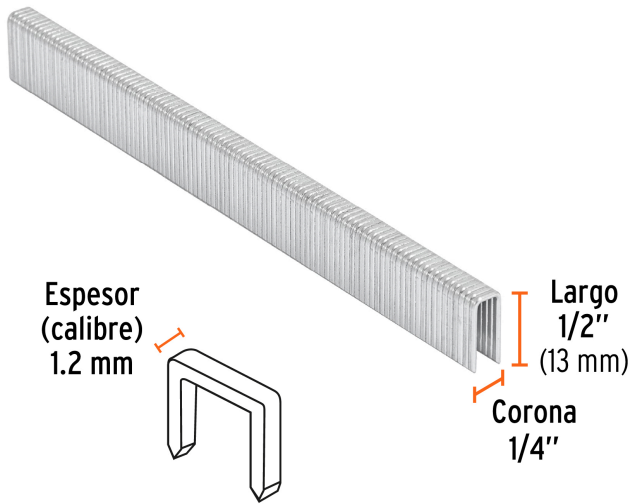

TRUPER

CÓDIGO: 18270 CLAVE: GRANEU-1/4-13

**Caja con 5000 grapas corona 1/4" calibre 18, 13mm p/ENNE-120**

- Fabricadas en acero
- Espesor de **1.2 mm**
- Corona de **1/4"**
- Para engrapadora modelo ENNE-120 marca Truper®
- Compatibles con otras marcas del mercado

**Certificaciones y garantías**

• Garantizado contra defectos de fabricación o mano de obra. La garantía se puede hacer válida con cualquier distribuidor de TRUPER

**Especificaciones**

Largo de grapas	1/2" (13 mm)
Espesor (calibre) de grapa	1.2 mm (18)
Corona de grapa	1/4" (6.3 mm)
Empaque individual	Caja con 5000 grapas
Inner	1
Máster	5
Pallet	910

**País de origen**

Fabricado en China bajo las estrictas especificaciones de GRUPO TRUPER

**Datos de Empaque (Medidas y pesos aproximados)**

**Empaque Individual**

**Medidas:** Alto: 9.5 cm (3 3/4") Ancho: 3.4 cm (1 1/4") Largo: 13 cm (5 1/4")  
**Peso:** 1.16 kg (2.56 lb)

**Master**

**Medidas:** Alto: 14.6 cm (5 3/4") Ancho: 11.3 cm (4 1/2") Largo: 19.2 cm (7 1/2")  
**Peso:** 5.88 kg (12.96 lb)

**Imágenes complementarias**

**Para engrapadora neumática**

**ENNE-120**