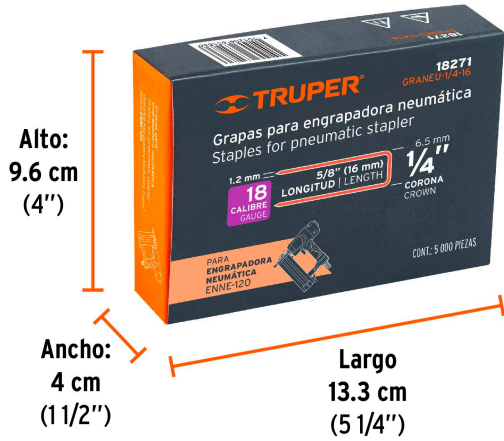

TRUPER

CÓDIGO: 18271 CLAVE: GRANEU-1/4-16

Caja con 5000 grapas corona 1/4" calibre 18, 16mm p/ENNE-120

- Fabricadas en acero
- Espesor de **1.2 mm**
- Corona de **1/4"**
- Para engrapadora modelo ENNE-120 marca Truper®
- Compatibles con otras marcas del mercado

País de origen

Fabricado en China bajo las estrictas especificaciones de GRUPO TRUPER

Datos de Empaque (Medidas y pesos aproximados)

Empaque Individual

Medidas: Alto: 9.6 cm (3 3/4") Ancho: 4 cm (1 1/2") Largo: 13.3 cm (5 1/4")
Peso: 1.37 kg (3.02 lb)

Master

Medidas: Alto: 14.8 cm (5 3/4") Ancho: 11.5 cm (4 1/2") Largo: 22 cm (8 3/4")
Peso: 6.94 kg (15.30 lb)

Imágenes complementarias

Para engrapadora neumática

ENNE-120

Imágenes complementarias

EMPAQUE INDIVIDUAL

Peso: 1.37 kg (3.02 lb)

EMPAQUE MASTER

Contiene: 5 piezas

Peso: 6.94 kg (15.3 lb)