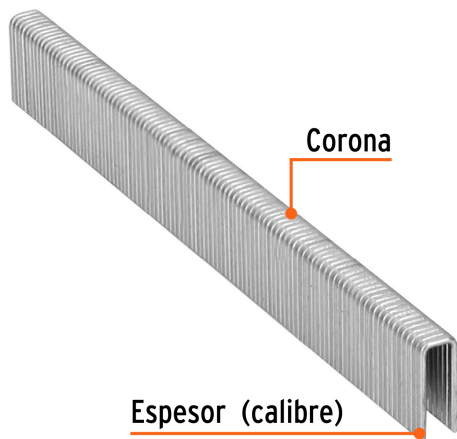

TRUPER

CÓDIGO: 18271 CLAVE: GRANEU-1/4-16

Caja con 5000 grapas corona 1/4" calibre 18, 16mm p/ENNE-120

- Fabricadas en acero
- Espesor de **1.2 mm**
- Corona de **1/4"**
- Para engrapadora modelo ENNE-120 marca Truper®
- Compatibles con otras marcas del mercado

Master

Medidas: Alto: 14.8 cm (5 3/4") Ancho: 11.5 cm (4 1/2") Largo: 22 cm (8 3/4")
Peso: 6.94 kg (15.30 lb)

Imágenes complementarias

Para engrapadora neumática

ENNE-120

Imágenes complementarias

EMPAQUE INDIVIDUAL