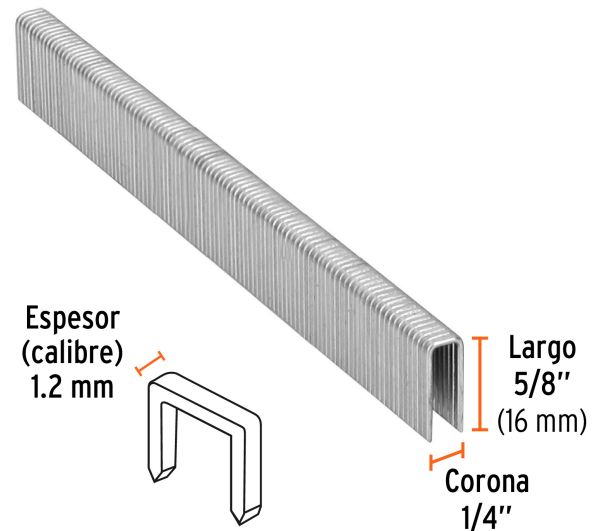

TRUPER

CÓDIGO: 18271 CLAVE: GRANEU-1/4-16

Caja con 5000 grapas corona 1/4" calibre 18, 16mm p/ENNE-120

- Fabricadas en acero
- Espesor de **1.2 mm**
- Corona de **1/4"**
- Para engrapadora modelo ENNE-120 marca Truper®
- Compatibles con otras marcas del mercado

Certificaciones y garantías

• Garantizado contra defectos de fabricación o mano de obra. La garantía se puede hacer válida con cualquier distribuidor de TRUPER

Especificaciones

Largo de grapas	5/8" (16 mm)
Espesor (calibre) de grapa	1.2 mm (18)
Corona de grapa	1/4" (6.3 mm)
Empaque individual	Caja con 5000 grapas
Inner	1
Máster	5
Pallet	700

País de origen

Fabricado en China bajo las estrictas especificaciones de GRUPO TRUPER

Datos de Empaque (Medidas y pesos aproximados)

Empaque Individual

Medidas: Alto: 9.6 cm (3 3/4") Ancho: 4 cm (1 1/2") Largo: 13.3 cm (5 1/4")
Peso: 1.37 kg (3.02 lb)

Master

Medidas: Alto: 14.8 cm (5 3/4") Ancho: 11.5 cm (4 1/2") Largo: 22 cm (8 3/4")
Peso: 6.94 kg (15.30 lb)

Imágenes complementarias

Para engrapadora neumática

ENNE-120

Imágenes complementarias

EMPAQUE INDIVIDUAL