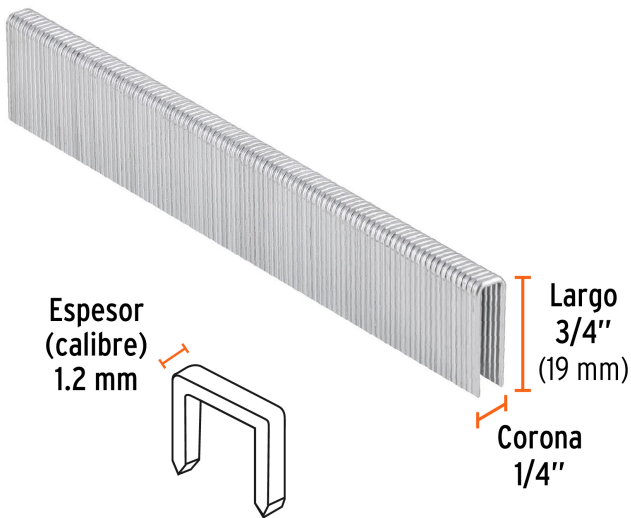

TRUPER

CÓDIGO: 18272 CLAVE: GRANEU-1/4-19

Caja con 5000 grapas corona 1/4" calibre 18, 19mm p/ENNE-120

- Fabricadas en acero
- Espesor de **1.2 mm**
- Corona de **1/4"**
- Para engrapadora modelo ENNE-120 marca Truper®
- Compatibles con otras marcas del mercado

Certificaciones y garantías

- Garantizado contra defectos de fabricación o mano de obra. La garantía se puede hacer válida con cualquier distribuidor de TRUPER

Especificaciones

Largo de grapas	3/4" (19mm)
Espesor (calibre) de grapa	1.2 mm (18)
Corona de grapa	1/4" (6.3 mm)
Empaque individual	Caja con 5000 grapas
Inner	1
Máster	5
Pallet	600

País de origen**Fabricado en China bajo las estrictas especificaciones de GRUPO TRUPER**

Datos de Empaque (Medidas y pesos aproximados)

Empaque Individual

Medidas: Alto: 9.6 cm (3 3/4") Ancho: 4.5 cm (1 3/4") Largo: 13.2 cm (5 1/4") **Peso:** 1.58 kg (3.48 lb)

Master

Medidas: Alto: 15 cm (6") Ancho: 11.5 cm (4 1/2") Largo: 23.8 cm (9 1/4") **Peso:** 8.06 kg (17.77 lb)

Imágenes complementarias

Para engrapadora neumática

ENNE-120

EMPAQUE INDIVIDUAL

Peso: 1.58 kg (3.48 lb)