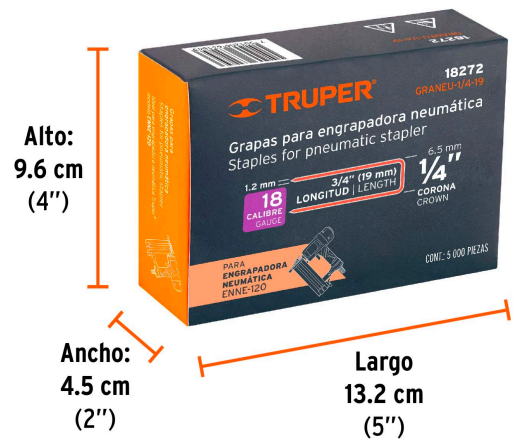

TRUPER

CÓDIGO: 18272 CLAVE: GRANEU-1/4-19

Caja con 5000 grapas corona 1/4" calibre 18, 19mm p/ENNE-120

- Fabricadas en acero
- Espesor de **1.2 mm**
- Corona de **1/4"**
- Para engrapadora modelo ENNE-120 marca Truper®
- Compatibles con otras marcas del mercado

País de origen**Fabricado en China bajo las estrictas especificaciones de GRUPO TRUPER**

Datos de Empaque (Medidas y pesos aproximados)

Empaque Individual

Medidas: Alto: 9.6 cm (3 3/4") Ancho: 4.5 cm (1 3/4") Largo: 13.2 cm (5 1/4") **Peso:** 1.58 kg (3.48 lb)

Master

Medidas: Alto: 15 cm (6") Ancho: 11.5 cm (4 1/2") Largo: 23.8 cm (9 1/4") **Peso:** 8.06 kg (17.77 lb)

Imágenes complementarias

Para engrapadora neumática

ENNE-120

EMPAQUE INDIVIDUAL

Peso: 1.58 kg (3.48 lb)

Imágenes complementarias

EMPAQUE MASTER

Contiene: 5 piezas

Peso: 8.06 kg (17.77 lb)