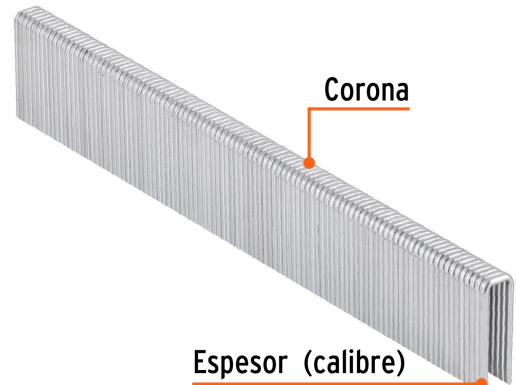

TRUPER

CÓDIGO: 18272 CLAVE: GRANEU-1/4-19

Caja con 5000 grapas corona 1/4" calibre 18, 19mm p/ENNE-120

- Fabricadas en acero
- Espesor de **1.2 mm**
- Corona de **1/4"**
- Para engrapadora modelo ENNE-120 marca Truper®
- Compatibles con otras marcas del mercado

País de origen**Fabricado en China bajo las estrictas especificaciones de GRUPO TRUPER**

Datos de Empaque (Medidas y pesos aproximados)

Empaque Individual

Medidas: Alto: 9.6 cm (3 3/4") Ancho: 4.5 cm (1 3/4") Largo: 13.2 cm (5 1/4") **Peso:** 1.58 kg (3.48 lb)

Master

Medidas: Alto: 15 cm (6") Ancho: 11.5 cm (4 1/2") Largo: 23.8 cm (9 1/4") **Peso:** 8.06 kg (17.77 lb)

Imágenes complementarias

Para engrapadora neumática

ENNE-120

EMPAQUE INDIVIDUAL

Peso: 1.58 kg (3.48 lb)