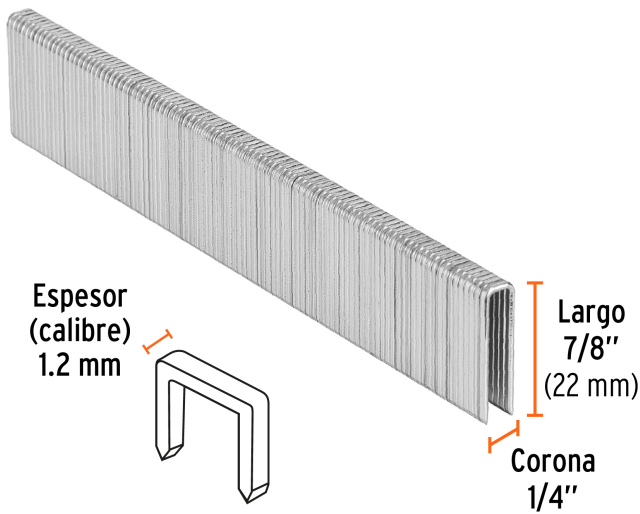

TRUPER

CÓDIGO: 18273 CLAVE: GRANEU-1/4-22

Caja con 5000 grapas corona 1/4" calibre 18, 22mm p/ENNE-120

- Fabricadas en acero
- Espesor de **1.2 mm**
- Corona de **1/4"**
- Para engrapadora modelo ENNE-120 marca Truper®
- Compatibles con otras marcas del mercado

Certificaciones y garantías

- Garantizado contra defectos de fabricación o mano de obra. La garantía se puede hacer válida con cualquier distribuidor de TRUPER

Especificaciones

Largo de grapas	7/8" (22mm)
Espesor (calibre) de grapa	1.2 mm (18)
Corona de grapa	1/4" (6.3 mm)
Empaque individual	Caja con 5000 grapas
Inner	1
Máster	5
Pallet	530

País de origen**Fabricado en China bajo las estrictas especificaciones de GRUPO TRUPER**

Datos de Empaque (Medidas y pesos aproximados)

Empaque Individual

Medidas: Alto: 9.6 cm (3 3/4") Ancho: 5.2 cm (2") Largo: 13.2 cm (5 1/4")
Peso: 1.88 kg (4.14 lb)

Master

Medidas: Alto: 14.7 cm (5 3/4") Ancho: 11.4 cm (4 1/2") Largo: 27 cm (10 3/4")
Peso: 9.62 kg (21.21 lb)

Imágenes complementarias

Para engrapadora neumática

ENNE-120

EMPAQUE INDIVIDUAL

Peso: 1.88 kg (4.14 lb)