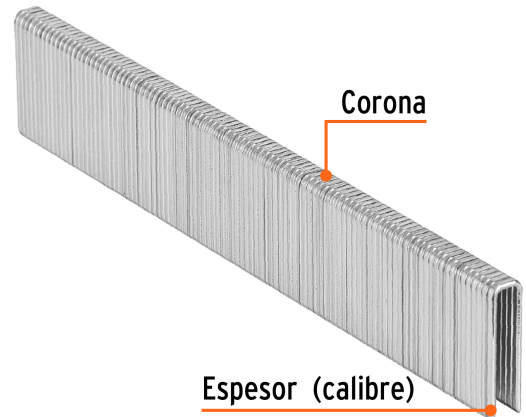

TRUPER

CÓDIGO: 18273 CLAVE: GRANEU-1/4-22

Caja con 5000 grapas corona 1/4" calibre 18, 22mm p/ENNE-120

- Fabricadas en acero
- Espesor de **1.2 mm**
- Corona de **1/4"**
- Para engrapadora modelo ENNE-120 marca Truper®
- Compatibles con otras marcas del mercado

País de origen**Fabricado en China bajo las estrictas especificaciones de GRUPO TRUPER**

Datos de Empaque (Medidas y pesos aproximados)

Empaque Individual

Medidas: Alto: 9.6 cm (3 3/4") Ancho: 5.2 cm (2") Largo: 13.2 cm (5 1/4")
Peso: 1.88 kg (4.14 lb)

Master

Medidas: Alto: 14.7 cm (5 3/4") Ancho: 11.4 cm (4 1/2") Largo: 27 cm (10 3/4")
Peso: 9.62 kg (21.21 lb)

Imágenes complementarias

Para engrapadora neumática

ENNE-120

EMPAQUE INDIVIDUAL

Peso: 1.88 kg (4.14 lb)