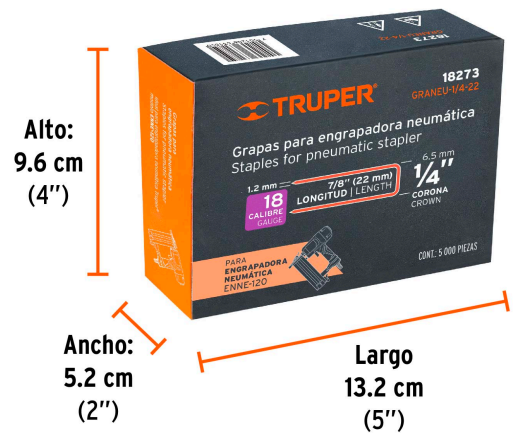

TRUPER

CÓDIGO: 18273 CLAVE: GRANEU-1/4-22

Caja con 5000 grapas corona 1/4" calibre 18, 22mm p/ENNE-120

- Fabricadas en acero
- Espesor de **1.2 mm**
- Corona de **1/4"**
- Para engrapadora modelo ENNE-120 marca Truper®
- Compatibles con otras marcas del mercado

País de origen**Fabricado en China bajo las estrictas especificaciones de GRUPO TRUPER**

Datos de Empaque (Medidas y pesos aproximados)

Empaque Individual

Medidas: Alto: 9.6 cm (3 3/4") Ancho: 5.2 cm (2") Largo: 13.2 cm (5 1/4")
Peso: 1.88 kg (4.14 lb)

Master

Medidas: Alto: 14.7 cm (5 3/4") Ancho: 11.4 cm (4 1/2") Largo: 27 cm (10 3/4")
Peso: 9.62 kg (21.21 lb)

Imágenes complementarias

Para engrapadora neumática

ENNE-120

EMPAQUE INDIVIDUAL

Peso: 1.88 kg (4.14 lb)

Imágenes complementarias

EMPAQUE MASTER

Contiene: 5 piezas

Peso: 9.62 kg (21.21 lb)