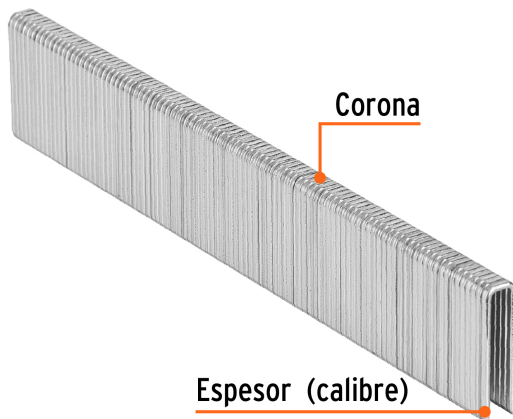

TRUPER

CÓDIGO: 18273 CLAVE: GRANEU-1/4-22

Caja con 5000 grapas corona 1/4" calibre 18, 22mm p/ENNE-120

- Fabricadas en acero
- Espesor de **1.2 mm**
- Corona de **1/4"**
- Para engrapadora modelo ENNE-120 marca Truper®
- Compatibles con otras marcas del mercado

Master

Medidas: Alto: 14.7 cm (5 3/4") Ancho: 11.4 cm (4 1/2") Largo: 27 cm (10 3/4")
Peso: 9.62 kg (21.21 lb)

Imágenes complementarias

Para engrapadora neumática

ENNE-120

Imágenes complementarias

EMPAQUE INDIVIDUAL

Peso: 1.88 kg (4.14 lb)

EMPAQUE MASTER

Contiene: 5 piezas

Peso: 9.62 kg (21.21 lb)