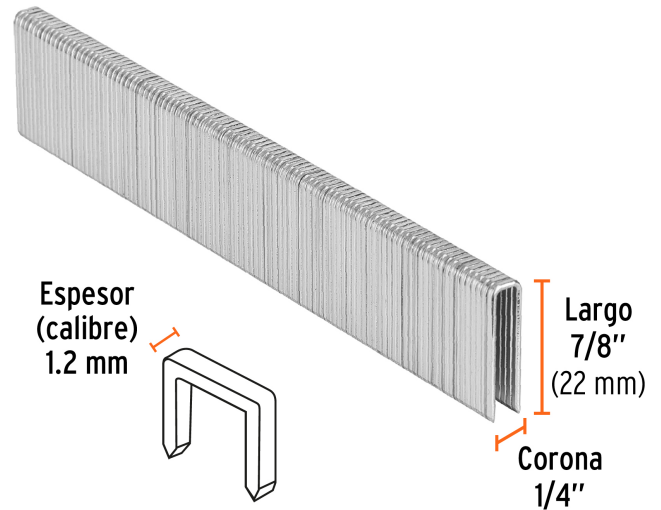

TRUPER

CÓDIGO: 18273 CLAVE: GRANEU-1/4-22

Caja con 5000 grapas corona 1/4" calibre 18, 22mm p/ENNE-120

- Fabricadas en acero
- Espesor de **1.2 mm**
- Corona de **1/4"**
- Para engrapadora modelo ENNE-120 marca Truper®
- Compatibles con otras marcas del mercado

País de origen

Fabricado en China bajo las estrictas especificaciones de GRUPO TRUPER

Datos de Empaque (Medidas y pesos aproximados)

Empaque Individual

Medidas: Alto: 9.6 cm (3 3/4") Ancho: 5.2 cm (2") Largo: 13.2 cm (5 1/4")
Peso: 1.88 kg (4.14 lb)

Master

Medidas: Alto: 14.7 cm (5 3/4") Ancho: 11.4 cm (4 1/2") Largo: 27 cm (10 3/4")
Peso: 9.62 kg (21.21 lb)

Imágenes complementarias

Para engrapadora neumática

ENNE-120

Imágenes complementarias

EMPAQUE INDIVIDUAL

Peso: 1.88 kg (4.14 lb)

EMPAQUE MASTER

Contiene: 5 piezas

Peso: 9.62 kg (21.21 lb)