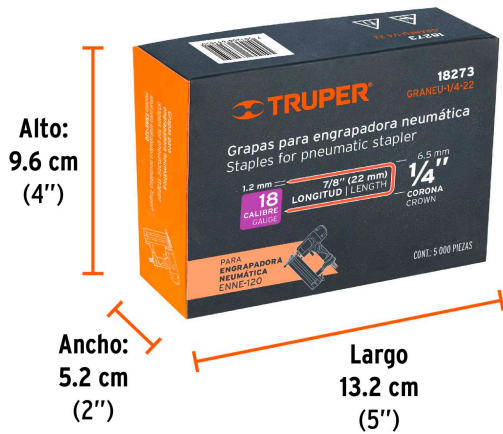

TRUPER

CÓDIGO: 18273 CLAVE: GRANEU-1/4-22

Caja con 5000 grapas corona 1/4" calibre 18, 22mm p/ENNE-120

- Fabricadas en acero
- Espesor de **1.2 mm**
- Corona de **1/4"**
- Para engrapadora modelo ENNE-120 marca Truper®
- Compatibles con otras marcas del mercado

País de origen

Fabricado en China bajo las estrictas especificaciones de GRUPO TRUPER

Datos de Empaque (Medidas y pesos aproximados)

Empaque Individual

Medidas: Alto: 9.6 cm (3 3/4") Ancho: 5.2 cm (2") Largo: 13.2 cm (5 1/4")
Peso: 1.88 kg (4.14 lb)

Master

Medidas: Alto: 14.7 cm (5 3/4") Ancho: 11.4 cm (4 1/2") Largo: 27 cm (10 3/4")
Peso: 9.62 kg (21.21 lb)

Imágenes complementarias

Para engrapadora neumática

ENNE-120

Imágenes complementarias

EMPAQUE INDIVIDUAL

Peso: 1.88 kg (4.14 lb)

EMPAQUE MASTER

Contiene: 5 piezas

Peso: 9.62 kg (21.21 lb)