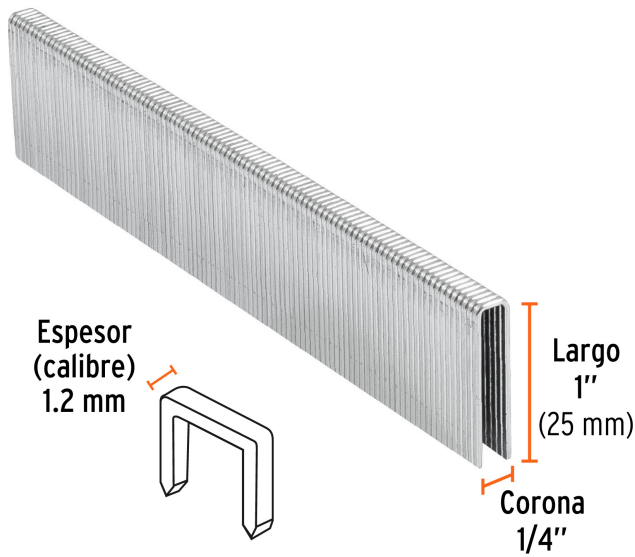

TRUPER

CÓDIGO: 18274 CLAVE: GRANEU-1/4-25

**Caja con 5000 grapas corona 1/4" calibre 18, 25mm p/ENNE-120**

- Fabricadas en acero
- Espesor de **1.2 mm**
- Corona de **1/4"**
- Para engrapadora modelo ENNE-120 marca Truper®
- Compatibles con otras marcas del mercado

**Certificaciones y garantías**

• Garantizado contra defectos de fabricación o mano de obra. La garantía se puede hacer válida con cualquier distribuidor de TRUPER

**Especificaciones**

Largo de grapas	1" (25 mm)
Espesor (calibre) de grapa	1.2 mm (18)
Corona de grapa	1/4" (6.3 mm)
Empaque individual	Caja con 5000 grapas
Inner	1
Máster	5
Pallet	450

**País de origen**

Fabricado en China bajo las estrictas especificaciones de GRUPO TRUPER

**Datos de Empaque (Medidas y pesos aproximados)**

**Empaque Individual**

**Medidas:** Alto: 9.5 cm (3 3/4") Ancho: 5.7 cm (2 1/4") Largo: 13 cm (5 1/4")  
**Peso:** 2.11 kg (4.65 lb)

**Master**

**Medidas:** Alto: 14.5 cm (5 3/4") Ancho: 11.5 cm (4 1/2") Largo: 30 cm (11 3/4")  
**Peso:** 10.7 kg (23.59 lb)

**Imágenes complementarias**

**Para engrapadora neumática**

**ENNE-120**

**EMPAQUE INDIVIDUAL**