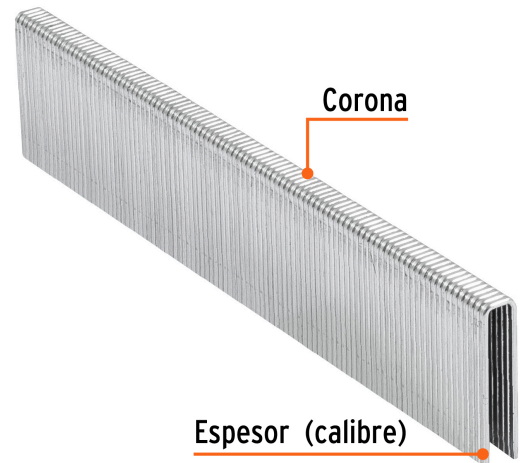

TRUPER

CÓDIGO: 18274 CLAVE: GRANEU-1/4-25

**Caja con 5000 grapas corona 1/4" calibre 18, 25mm p/ENNE-120**

- Fabricadas en acero
- Espesor de **1.2 mm**
- Corona de **1/4"**
- Para engrapadora modelo ENNE-120 marca Truper®
- Compatibles con otras marcas del mercado

**País de origen**

Fabricado en China bajo las estrictas especificaciones de GRUPO TRUPER

**Datos de Empaque (Medidas y pesos aproximados)**

**Empaque Individual**

**Medidas:** Alto: 9.5 cm (3 3/4") Ancho: 5.7 cm (2 1/4") Largo: 13 cm (5 1/4")  
**Peso:** 2.11 kg (4.65 lb)

**Master**

**Medidas:** Alto: 14.5 cm (5 3/4") Ancho: 11.5 cm (4 1/2") Largo: 30 cm (11 3/4")  
**Peso:** 10.7 kg (23.59 lb)

**Imágenes complementarias**

**Para engrapadora neumática**

**ENNE-120**

**EMPAQUE INDIVIDUAL**