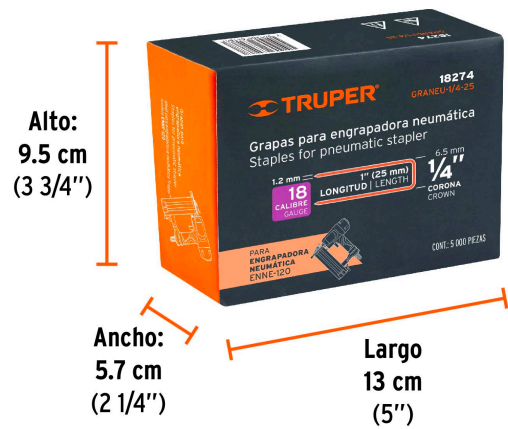

TRUPER

CÓDIGO: 18274 CLAVE: GRANEU-1/4-25

**Caja con 5000 grapas corona 1/4" calibre 18, 25mm p/ENNE-120**

- Fabricadas en acero
- Espesor de **1.2 mm**
- Corona de **1/4"**
- Para engrapadora modelo ENNE-120 marca Truper®
- Compatibles con otras marcas del mercado

**País de origen**

Fabricado en China bajo las estrictas especificaciones de GRUPO TRUPER

**Datos de Empaque (Medidas y pesos aproximados)**

**Empaque Individual**

**Medidas:** Alto: 9.5 cm (3 3/4") Ancho: 5.7 cm (2 1/4") Largo: 13 cm (5 1/4")  
**Peso:** 2.11 kg (4.65 lb)

**Master**

**Medidas:** Alto: 14.5 cm (5 3/4") Ancho: 11.5 cm (4 1/2") Largo: 30 cm (11 3/4")  
**Peso:** 10.7 kg (23.59 lb)

**Imágenes complementarias**

**Para engrapadora neumática**

**ENNE-120**

**EMPAQUE INDIVIDUAL**

**Peso:** 2.11 kg (4.65 lb)