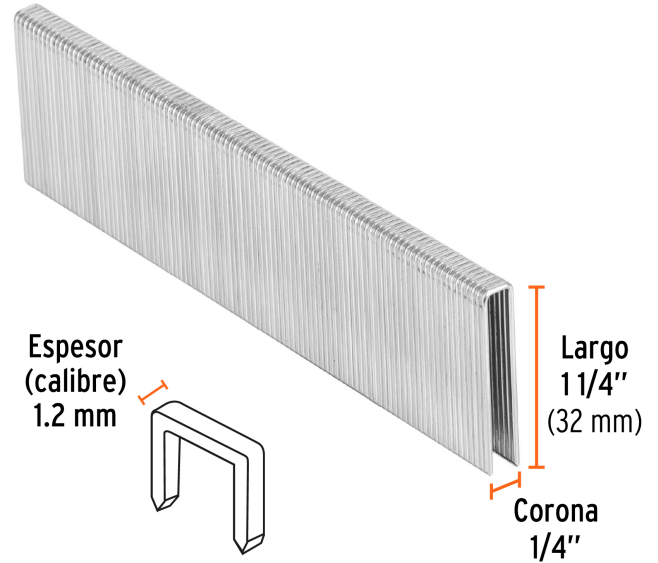

TRUPER

CÓDIGO: 18276 CLAVE: GRANEU-1/4-32

Caja con 5000 grapas corona 1/4" calibre 18, 32mm p/ENNE-120

- Fabricadas en acero
- Espesor de **1.2 mm**
- Corona de **1/4"**
- Para engrapadora modelo ENNE-120 marca Truper®
- Compatibles con otras marcas del mercado

Certificaciones y garantías

• Garantizado contra defectos de fabricación o mano de obra. La garantía se puede hacer válida con cualquier distribuidor de TRUPER

Especificaciones

Largo de grapas	1 1/4" (32 mm)
Espesor (calibre) de grapa	1.2 mm (18)
Corona de grapa	1/4" (6.3 mm)
Empaque individual	Caja con 5000 grapas
Inner	1
Máster	4
Pallet	336

País de origen

Fabricado en China bajo las estrictas especificaciones de GRUPO TRUPER

Datos de Empaque (Medidas y pesos aproximados)

Empaque Individual

Medidas: Alto: 9.6 cm (3 3/4") Ancho: 7 cm (2 3/4") Largo: 13.2 cm (5 1/4")
Peso: 2.69 kg (5.93 lb)

Master

Medidas: Alto: 14.6 cm (5 3/4") Ancho: 11.2 cm (4 1/2") Largo: 30.5 cm (12")
Peso: 10.92 kg (24.07 lb)

Imágenes complementarias

Para engrapadora neumática

ENNE-120

Imágenes complementarias

EMPAQUE MASTER