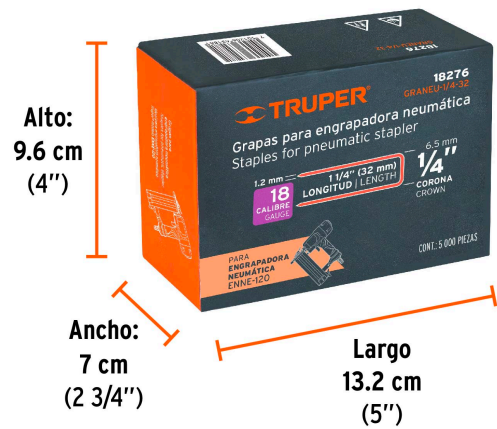

TRUPER

CÓDIGO: 18276 CLAVE: GRANEU-1/4-32

Caja con 5000 grapas corona 1/4" calibre 18, 32mm p/ENNE-120

- Fabricadas en acero
- Espesor de **1.2 mm**
- Corona de **1/4"**
- Para engrapadora modelo ENNE-120 marca Truper®
- Compatibles con otras marcas del mercado

País de origen

Fabricado en China bajo las estrictas especificaciones de GRUPO TRUPER

Datos de Empaque (Medidas y pesos aproximados)

Empaque Individual

Medidas: Alto: 9.6 cm (3 3/4") Ancho: 7 cm (2 3/4") Largo: 13.2 cm (5 1/4")
Peso: 2.69 kg (5.93 lb)

Master

Medidas: Alto: 14.6 cm (5 3/4") Ancho: 11.2 cm (4 1/2") Largo: 30.5 cm (12")
Peso: 10.92 kg (24.07 lb)

Imágenes complementarias

Para engrapadora neumática

ENNE-120

EMPAQUE INDIVIDUAL

Peso: 2.69 kg (5.93 lb)

Imágenes complementarias

EMPAQUE MASTER

Contiene: 4 piezas

Peso: 10.92 kg (24.07 lb)