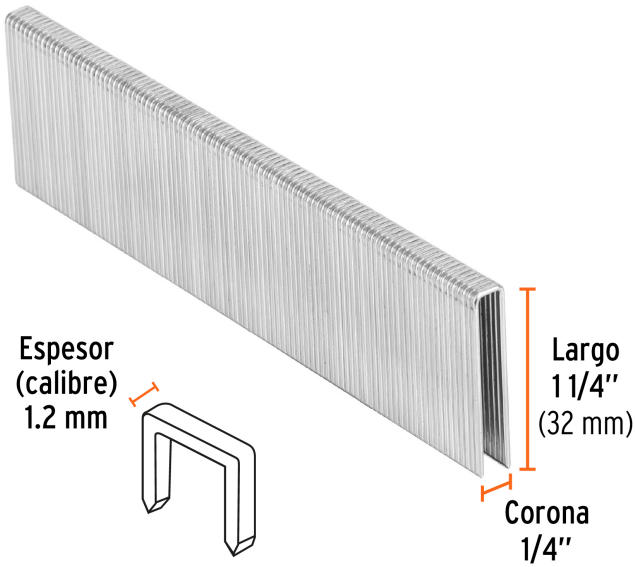

TRUPER

CÓDIGO: 18276 CLAVE: GRANEU-1/4-32

Caja con 5000 grapas corona 1/4" calibre 18, 32mm p/ENNE-120

- Fabricadas en acero
- Espesor de **1.2 mm**
- Corona de **1/4"**
- Para engrapadora modelo ENNE-120 marca Truper®
- Compatibles con otras marcas del mercado

Certificaciones y garantías

• Garantizado contra defectos de fabricación o mano de obra. La garantía se puede hacer válida con cualquier distribuidor de TRUPER

Especificaciones

Largo de grapas	1 1/4" (32 mm)
Espesor (calibre) de grapa	1.2 mm (18)
Corona de grapa	1/4" (6.3 mm)
Empaque individual	Caja con 5000 grapas
Inner	1
Máster	4
Pallet	336

País de origen

Fabricado en China bajo las estrictas especificaciones de GRUPO TRUPER

Datos de Empaque (Medidas y pesos aproximados)

Empaque Individual

Medidas: Alto: 9.6 cm (3 3/4") Ancho: 7 cm (2 3/4") Largo: 13.2 cm (5 1/4")
Peso: 2.69 kg (5.93 lb)

Master

Medidas: Alto: 14.6 cm (5 3/4") Ancho: 11.2 cm (4 1/2") Largo: 30.5 cm (12")
Peso: 10.92 kg (24.07 lb)

Imágenes complementarias

Para engrapadora neumática

ENNE-120

EMPAQUE INDIVIDUAL

Peso: 2.69 kg (5.93 lb)