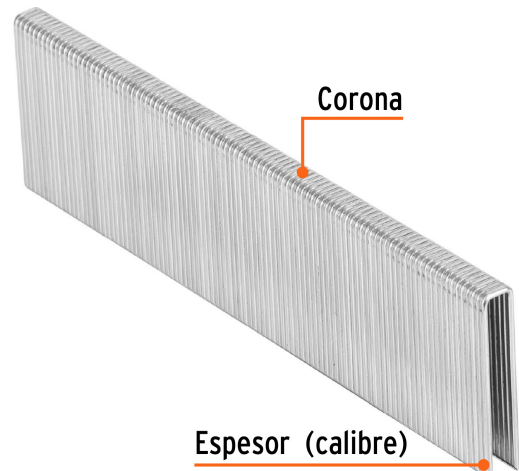

TRUPER

CÓDIGO: 18276 CLAVE: GRANEU-1/4-32

Caja con 5000 grapas corona 1/4" calibre 18, 32mm p/ENNE-120

- Fabricadas en acero
- Espesor de **1.2 mm**
- Corona de **1/4"**
- Para engrapadora modelo ENNE-120 marca Truper®
- Compatibles con otras marcas del mercado

Master

Medidas: Alto: 14.6 cm (5 3/4") Ancho: 11.2 cm (4 1/2") Largo: 30.5 cm (12")
Peso: 10.92 kg (24.07 lb)

Imágenes complementarias

Para engrapadora neumática

ENNE-120

EMPAQUE INDIVIDUAL

Peso: 2.69 kg (5.93 lb)