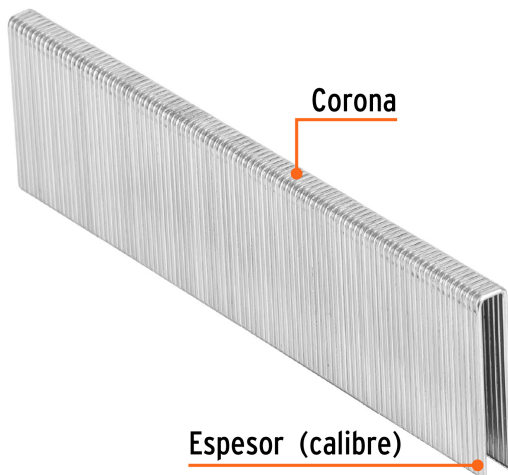

TRUPER

CÓDIGO: 18276 CLAVE: GRANEU-1/4-32

Caja con 5000 grapas corona 1/4" calibre 18, 32mm p/ENNE-120

- Fabricadas en acero
- Espesor de **1.2 mm**
- Corona de **1/4"**
- Para engrapadora modelo ENNE-120 marca Truper®
- Compatibles con otras marcas del mercado

Master

Medidas: Alto: 14.6 cm (5 3/4") Ancho: 11.2 cm (4 1/2") Largo: 30.5 cm (12")
Peso: 10.92 kg (24.07 lb)

Imágenes complementarias

Para engrapadora neumática

ENNE-120

Imágenes complementarias

EMPAQUE MASTER