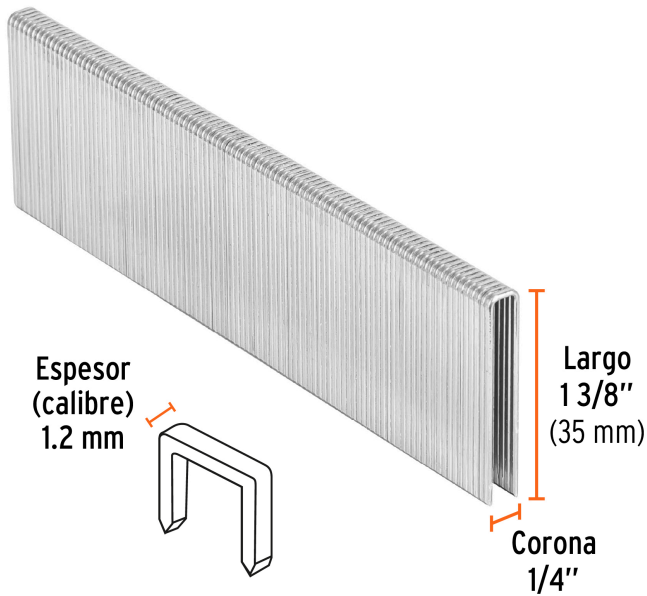

TRUPER

CÓDIGO: 18277 CLAVE: GRANEU-1/4-35

**Caja con 5000 grapas corona 1/4" calibre 18, 35mm p/ENNE-120**

- Fabricadas en acero
- Espesor de **1.2 mm**
- Corona de **1/4"**
- Para engrapadora modelo ENNE-120 marca Truper®
- Compatibles con otras marcas del mercado

**Certificaciones y garantías**

- Garantizado contra defectos de fabricación o mano de obra. La garantía se puede hacer válida con cualquier distribuidor de TRUPER

**Especificaciones**

Largo de grapas	1 3/8" (35mm)
Espesor (calibre) de grapa	1.2 mm (18)
Corona de grapa	1/4" (6.3 mm)
Empaque individual	Caja con 5000 grapas
Inner	1
Máster	4
Pallet	336

**País de origen****Fabricado en China bajo las estrictas especificaciones de GRUPO TRUPER**

**Datos de Empaque (Medidas y pesos aproximados)**

**Empaque Individual**

**Medidas:** Alto: 7.7 cm (3") Ancho: 9.5 cm (3 3/4") Largo: 13.2 cm (5 1/4")  
**Peso:** 2.92 kg (6.44 lb)

**Master**

**Medidas:** Alto: 14.8 cm (5 3/4") Ancho: 11.4 cm (4 1/2") Largo: 32.5 cm (12 3/4") **Peso:** 11.9 kg (26.24 lb)

**Imágenes complementarias**

**Para engrapadora neumática**

**ENNE-120**

**EMPAQUE INDIVIDUAL**