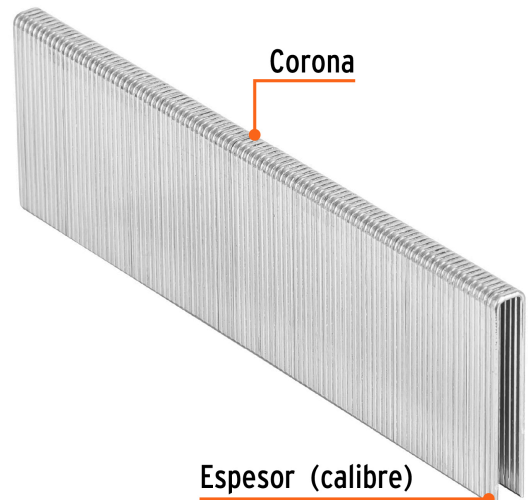

TRUPER

CÓDIGO: 18277 CLAVE: GRANEU-1/4-35

**Caja con 5000 grapas corona 1/4" calibre 18, 35mm p/ENNE-120**

- Fabricadas en acero
- Espesor de **1.2 mm**
- Corona de **1/4"**
- Para engrapadora modelo ENNE-120 marca Truper®
- Compatibles con otras marcas del mercado

**Certificaciones y garantías**

- Garantizado contra defectos de fabricación o mano de obra. La garantía se puede hacer válida con cualquier distribuidor de TRUPER

**Especificaciones**

Largo de grapas	1 3/8" (35mm)
Espesor (calibre) de grapa	1.2 mm (18)
Corona de grapa	1/4" (6.3 mm)
Empaque individual	Caja con 5000 grapas
Inner	1
Máster	4
Pallet	336

**País de origen****Fabricado en China bajo las estrictas especificaciones de GRUPO TRUPER**

**Datos de Empaque (Medidas y pesos aproximados)**

**Empaque Individual**

**Medidas:** Alto: 7.7 cm (3") Ancho: 9.5 cm (3 3/4") Largo: 13.2 cm (5 1/4")  
**Peso:** 2.92 kg (6.44 lb)

**Master**

**Medidas:** Alto: 14.8 cm (5 3/4") Ancho: 11.4 cm (4 1/2") Largo: 32.5 cm (12 3/4") **Peso:** 11.9 kg (26.24 lb)

**Imágenes complementarias**

**Para engrapadora neumática**

**ENNE-120**

**EMPAQUE INDIVIDUAL**