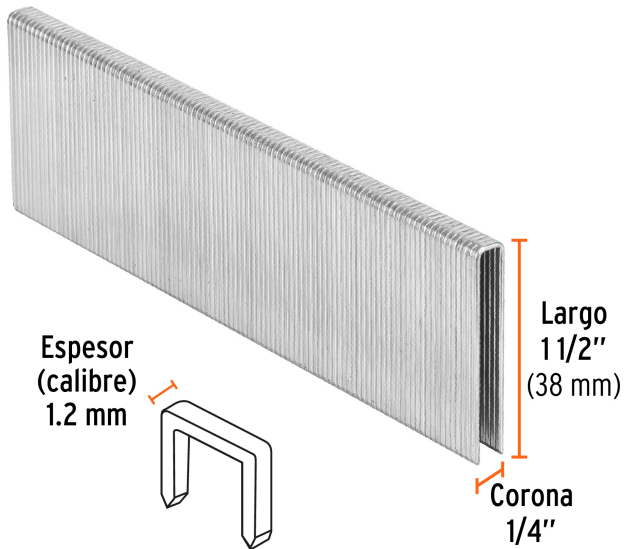

TRUPER

CÓDIGO: 18278 CLAVE: GRANEU-1/4-38

Caja con 5000 grapas corona 1/4 calibre 18 38mm p/ENNE-120

- Fabricadas en acero
- Espesor de **1.2 mm**
- Corona de **1/4"**
- Para engrapadora modelo ENNE-120 marca Truper®
- Compatibles con otras marcas del mercado

Certificaciones y garantías

- Garantizado contra defectos de fabricación o mano de obra. La garantía se puede hacer válida con cualquier distribuidor de TRUPER

Especificaciones

Largo de grapas	1 1/2" (38mm)
Espesor (calibre) de grapa	1.2 mm (18)
Corona de grapa	1/4" (6.3 mm)
Empaque individual	Caja con 5000 grapas
Inner	1
Master	4
Pallet	324

Datos de Empaque (Medidas y pesos aproximados)

Empaque Individual	Medidas: Alto: 8.3 cm (3 1/4") Ancho: 9.5 cm (3 3/4") Largo: 13.3 cm (5 1/4") Peso: 3.16 kg (6.97 lb)
Master	Medidas: Alto: 15 cm (6") Ancho: 11.2 cm (4 1/2") Largo: 34.5 cm (13 1/2") Peso: 12.82 kg (28.26 lb)

País de origen

Fabricado en China bajo las estrictas especificaciones de GRUPO TRUPER

Imágenes complementarias

Para engrapadora neumática

ENNE-120

EMPAQUE MASTER

Contiene: 4 piezas

Peso: 12.82 kg (28.26 lb)