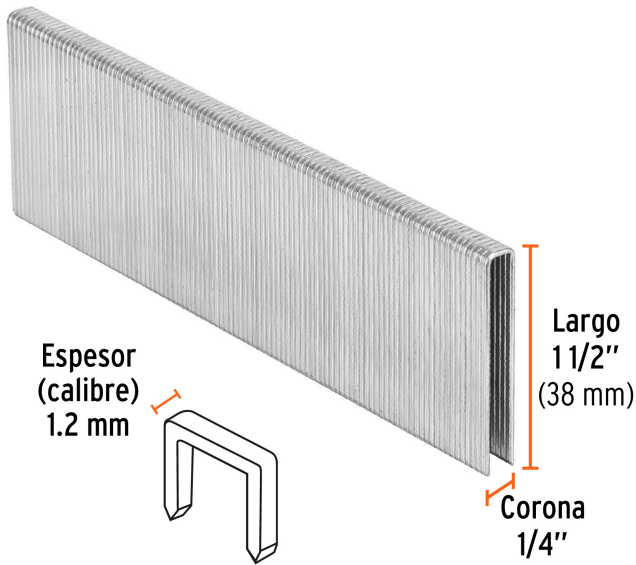

TRUPER

CÓDIGO: 18278 CLAVE: GRANEU-1/4-38

Caja con 5000 grapas corona 1/4" calibre 18, 38mm p/ENNE-120

- Fabricadas en acero
- Espesor de **1.2 mm**
- Corona de **1/4"**
- Para engrapadora modelo ENNE-120 marca Truper®
- Compatibles con otras marcas del mercado

Certificaciones y garantías

- Garantizado contra defectos de fabricación o mano de obra. La garantía se puede hacer válida con cualquier distribuidor de TRUPER

Especificaciones

Largo de grapas	1 1/2" (38mm)
Espesor (calibre) de grapa	1.2 mm (18)
Corona de grapa	1/4" (6.3 mm)
Empaque individual	Caja con 5000 grapas
Inner	1
Máster	4
Pallet	324

País de origen**Fabricado en China bajo las estrictas especificaciones de GRUPO TRUPER**

Datos de Empaque (Medidas y pesos aproximados)

Empaque Individual

Medidas: Alto: 8.3 cm (3 1/4") Ancho: 9.5 cm (3 3/4") Largo: 13.3 cm (5 1/4") **Peso:** 3.16 kg (6.97 lb)

Master

Medidas: Alto: 15 cm (6") Ancho: 11.2 cm (4 1/2") Largo: 34.5 cm (13 1/2") **Peso:** 12.82 kg (28.26 lb)

Imágenes complementarias

Para engrapadora neumática

ENNE-120

EMPAQUE INDIVIDUAL

Peso: 3.16 kg (6.97 lb)