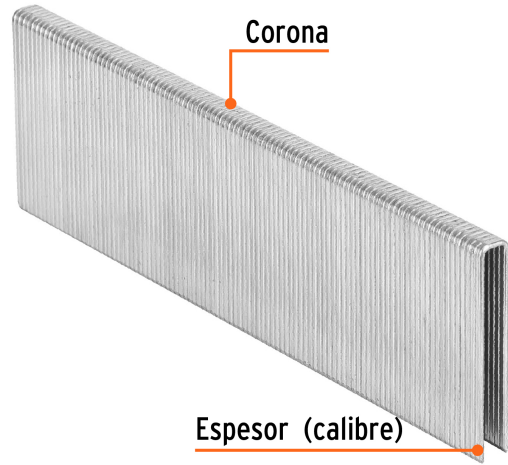

Imagenes complementarias