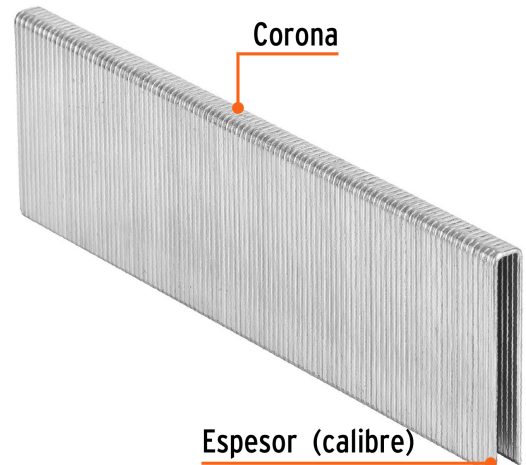

TRUPER

CÓDIGO: 18278 CLAVE: GRANEU-1/4-38

Caja con 5000 grapas corona 1/4" calibre 18, 38mm p/ENNE-120

- Fabricadas en acero
- Espesor de **1.2 mm**
- Corona de **1/4"**
- Para engrapadora modelo ENNE-120 marca Truper®
- Compatibles con otras marcas del mercado

País de origen**Fabricado en China bajo las estrictas especificaciones de GRUPO TRUPER**

Datos de Empaque (Medidas y pesos aproximados)

Empaque Individual

Medidas: Alto: 8.3 cm (3 1/4") Ancho: 9.5 cm (3 3/4") Largo: 13.3 cm (5 1/4") **Peso:** 3.16 kg (6.97 lb)

Master

Medidas: Alto: 15 cm (6") Ancho: 11.2 cm (4 1/2") Largo: 34.5 cm (13 1/2") **Peso:** 12.82 kg (28.26 lb)

Imágenes complementarias

Para engrapadora neumática

ENNE-120

EMPAQUE INDIVIDUAL

Peso: 3.16 kg (6.97 lb)