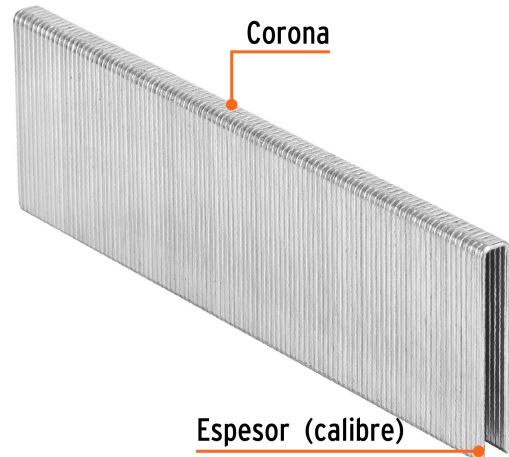

País de origen

Fabricado en China bajo las estrictas especificaciones de GRUPO TRUPER

Imágenes complementarias