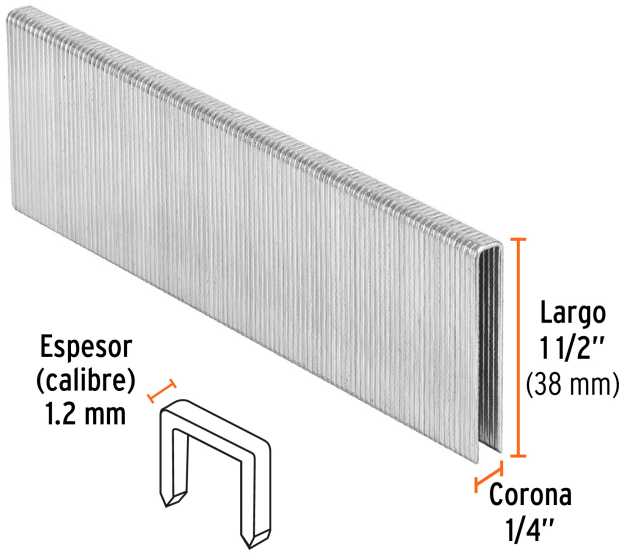

TRUPER

CÓDIGO: 18278 CLAVE: GRANEU-1/4-38

Caja con 5000 grapas corona 1/4" calibre 18, 38mm p/ENNE-120

- Fabricadas en acero
- Espesor de **1.2 mm**
- Corona de **1/4"**
- Para engrapadora modelo ENNE-120 marca Truper®
- Compatibles con otras marcas del mercado

Certificaciones y garantías

- Garantizado contra defectos de fabricación o mano de obra. La garantía se puede hacer válida con cualquier distribuidor de TRUPER

Especificaciones

Largo de grapas	1 1/2" (38mm)
Espesor (calibre) de grapa	1.2 mm (18)
Corona de grapa	1/4" (6.3 mm)
Empaque individual	Caja con 5000 grapas
Inner	1
Master	4
Pallet	360

Datos de Empaque (Medidas y pesos aproximados)

Empaque Individual	Medidas: Alto: 8.3 cm (3 1/4") Ancho: 9.5 cm (3 3/4") Largo: 13.3 cm (5 1/4") Peso: 3.16 kg (6.97 lb)
Master	Medidas: Alto: 15 cm (6") Ancho: 11.2 cm (4 1/2") Largo: 34.5 cm (13 1/2") Peso: 12.82 kg (28.26 lb)

País de origen

Fabricado en China bajo las estrictas especificaciones de GRUPO TRUPER

Imagenes complementarias

Para engrapadora neumática

ENNE-120

EMPAQUE INDIVIDUAL

Peso: 3.16 kg (6.97 lb)

Imágenes complementarias