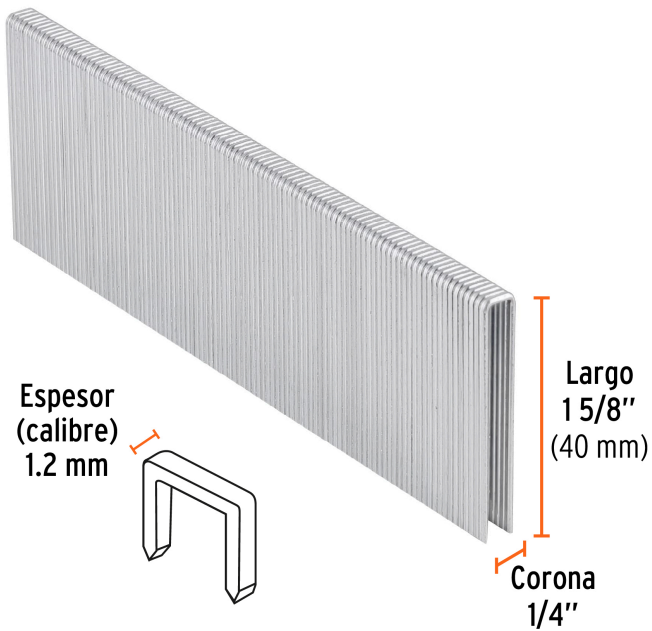

TRUPER

CÓDIGO: 18279 CLAVE: GRANEU-1/4-40

Caja con 5000 grapas corona 1/4" calibre 18, 40mm p/ENNE-120

- Fabricadas en acero
- Espesor de **1.2 mm**
- Corona de **1/4"**
- Para engrapadora modelo ENNE-120 marca Truper®
- Compatibles con otras marcas del mercado

Certificaciones y garantías

• Garantizado contra defectos de fabricación o mano de obra. La garantía se puede hacer válida con cualquier distribuidor de TRUPER

Especificaciones

Largo de grapas	1 5/8" (40 mm)
Espesor (calibre) de grapa	1.2 mm (18)
Corona de grapa	1/4" (6.3 mm)
Empaque individual	Caja con 5000 grapas
Inner	1
Máster	4
Pallet	288

País de origen

Fabricado en China bajo las estrictas especificaciones de GRUPO TRUPER

Datos de Empaque (Medidas y pesos aproximados)

Empaque Individual

Medidas: Alto: 8.7 cm (3 1/2") Ancho: 9.5 cm (3 3/4") Largo: 13.4 cm (5 1/4") **Peso:** 3.34 kg (7.36 lb)

Master

Medidas: Alto: 14.8 cm (5 3/4") Ancho: 11.3 cm (4 1/2") Largo: 36 cm (14 1/4") **Peso:** 13.48 kg (29.72 lb)

Imágenes complementarias

Para engrapadora neumática

ENNE-120

EMPAQUE INDIVIDUAL

Peso: 3.34 kg (7.36 lb)