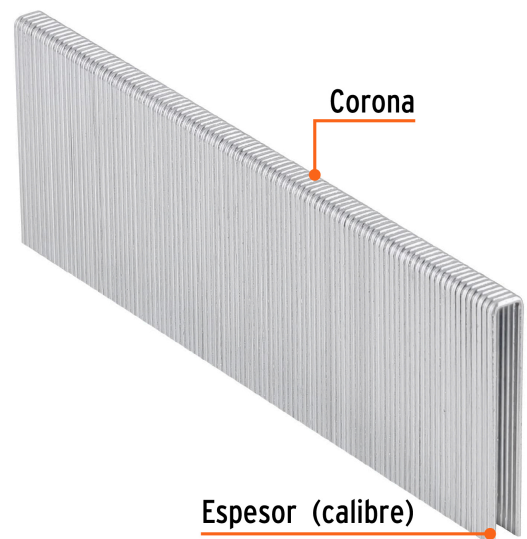

TRUPER

CÓDIGO: 18279 CLAVE: GRANEU-1/4-40

Caja con 5000 grapas corona 1/4" calibre 18, 40mm p/ENNE-120

- Fabricadas en acero
- Espesor de **1.2 mm**
- Corona de **1/4"**
- Para engrapadora modelo ENNE-120 marca Truper®
- Compatibles con otras marcas del mercado

Master

Medidas: Alto: 14.8 cm (5 3/4") Ancho: 11.3 cm (4 1/2") Largo: 36 cm (14 1/4") **Peso:** 13.48 kg (29.72 lb)

Imágenes complementarias

Para engrapadora neumática

ENNE-120

EMPAQUE INDIVIDUAL

Peso: 3.34 kg (7.36 lb)