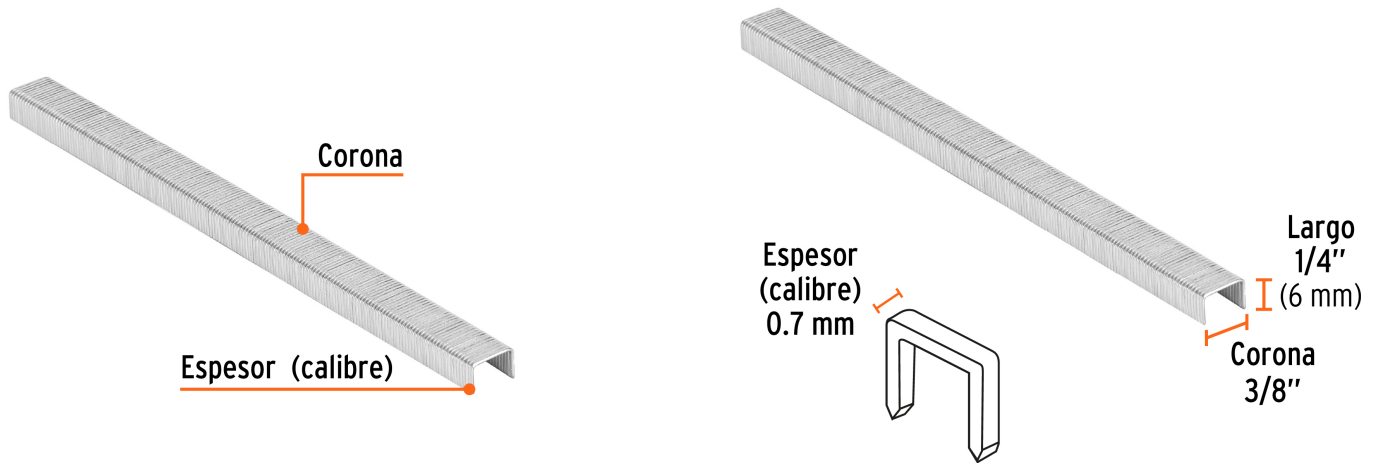

TRUPER

CÓDIGO: 18282 CLAVE: GRANEU-3/8-6

Caja con 5000 grapas corona 3/8" calibre 22, 6mm p/ENNE-70

- Fabricadas en acero
- Espesor de **0.7 mm**
- Corona de **3/8"**
- Para engrapadora modelo ENNE-70 marca Truper®
- Compatibles con otras marcas del mercado

Certificaciones y garantías

• Garantizado contra defectos de fabricación o mano de obra. La garantía se puede hacer válida con cualquier distribuidor de TRUPER

Especificaciones

Largo de grapa	1/4" (6 mm)
Espesor (calibre) de grapa	0.7 mm (22)
Corona de grapa	3/8" (10 mm)
Empaque individual	Caja con 5000 grapas
Inner	1
Máster	5
Pallet	1860

País de origen

Fabricado en China bajo las estrictas especificaciones de GRUPO TRUPER

Imágenes complementarias

Para engrapadora neumática

ENNE-70