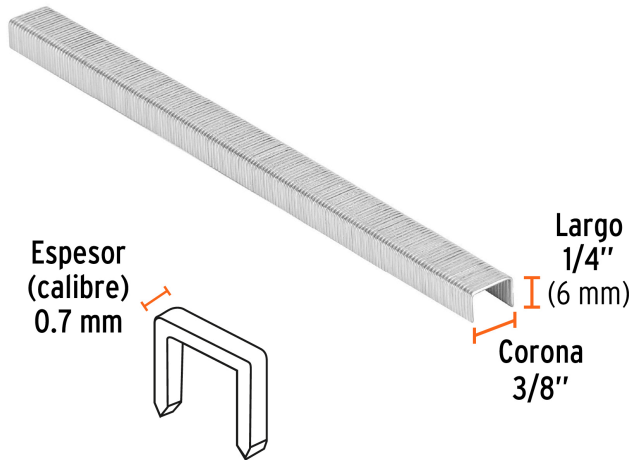

Imágenes complementarias

Para engrapadora neumática

ENNE-70

Para engrapadora neumática

ENNE-70