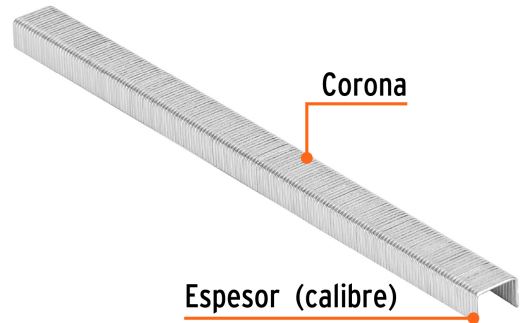

Imágenes complementarias

Para engrapadora neumática

ENNE-70

Para engrapadora neumática

ENNE-70