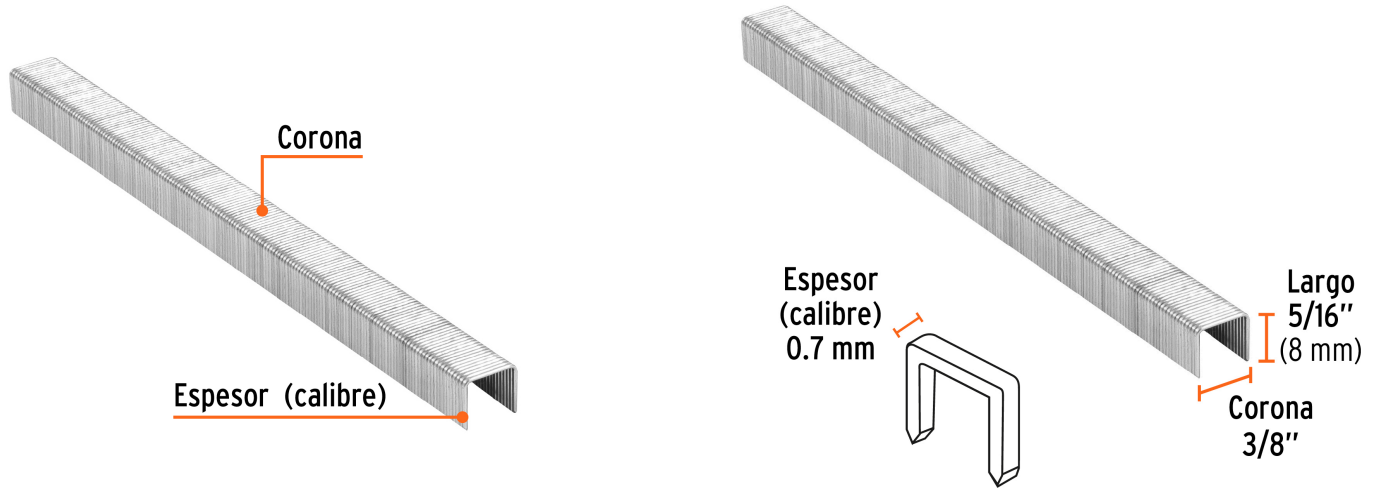

TRUPER

CÓDIGO: 18283 CLAVE: GRANEU-3/8-8

Caja con 5000 grapas corona 3/8" calibre 22, 8mm p/ENNE-70

- Fabricadas en acero
- Espesor de **0.7 mm**
- Corona de **3/8"**
- Para engrapadora modelo ENNE-70 marca Truper®
- Compatibles con otras marcas del mercado

Certificaciones y garantías

• Garantizado contra defectos de fabricación o mano de obra. La garantía se puede hacer válida con cualquier distribuidor de TRUPER

Especificaciones

Largo de grapa	5/16" (8 mm)
Espesor (calibre) de grapa	0.7 mm (22)
Corona de grapa	3/8" (10 mm)
Empaque individual	Caja con 5000 grapas
Inner	1
Máster	5
Pallet	1695

País de origen**Fabricado en China bajo las estrictas especificaciones de GRUPO TRUPER**

Imágenes complementarias

Para engrapadora neumática

ENNE-70