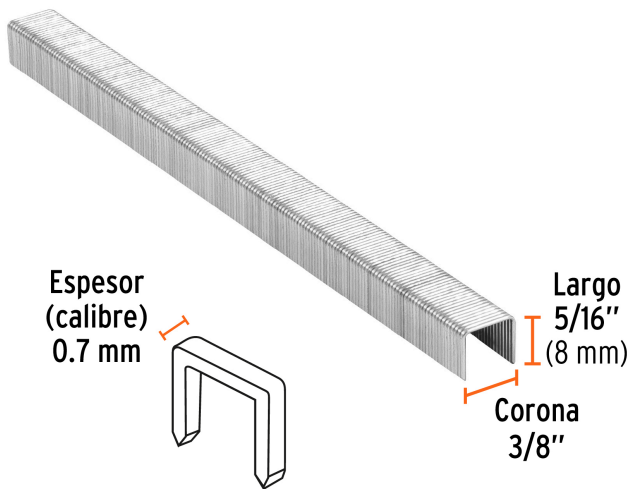

Imágenes complementarias

Para engrapadora neumática

ENNE-70

Para engrapadora neumática

ENNE-70