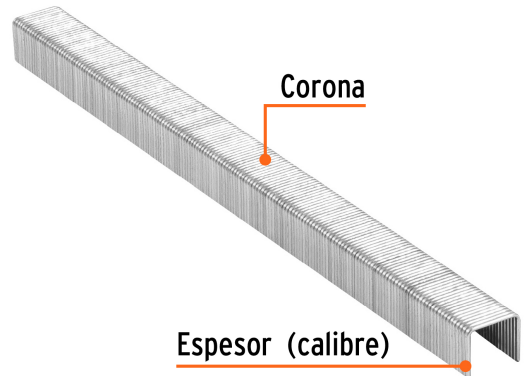

Imágenes complementarias

Para engrapadora neumática

ENNE-70

Para engrapadora neumática

ENNE-70