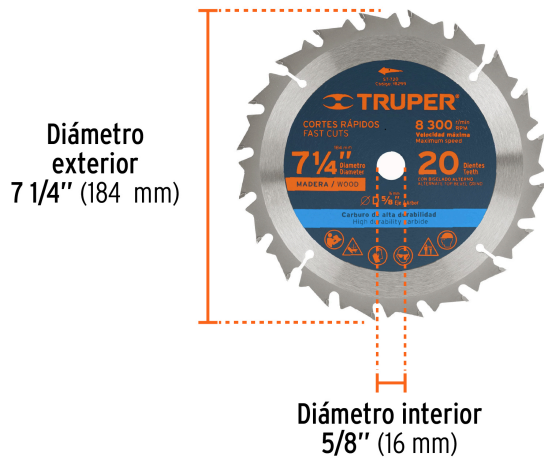

TRUPER

CÓDIGO: 18299 CLAVE: ST-720

**Disco sierra 7- 1/4" para madera, 20 dientes centro 5/8"**

- 20 dientes de carburo de tungsteno para cortes rápidos
- Soldadura de alta frecuencia que brinda 50% más resistencia al desprendimiento
- ATB (Alternate-Top Bevel) Biselado alterno: La sierra alterna un diente hacia la derecha y otro a la izquierda

**Certificaciones y garantías**

- Garantizado contra defectos de fabricación o mano de obra. La garantía se puede hacer válida con cualquier distribuidor de TRUPER

**Especificaciones**

<b>Diámetro exterior</b>	7 1/4" (184 mm)
<b>Diámetro interior</b>	5/8" (16 mm)
<b>Velocidad máxima</b>	8,300 rpm
<b>Número de dientes</b>	20
<b>Empaque individual</b>	Blíster
<b>Inner</b>	3
<b>Master</b>	12
<b>Pallet</b>	1536

**País de origen**

Fabricado en China bajo las estrictas especificaciones de GRUPO TRUPER

**Imágenes complementarias**

**EMPAQUE INDIVIDUAL**

Peso: 0.29 kg (0.64 lb)

**EMPAQUE INNER**

Contiene: 3 piezas

Peso: 0.94 kg (2.07 lb)

**EMPAQUE MASTER**

Contiene: 4 inner (12 piezas)

Peso: 4.04 kg (8.91 lb)

Imágenes complementarias