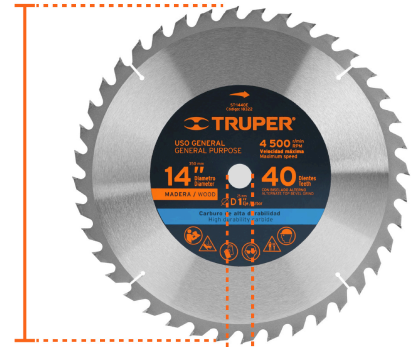

## Disco sierra 14" para madera, 40 dientes centro 1", TRUPER

- 40 dientes de carburo de tungsteno para uso general
- Soldadura de alta frecuencia que brinda 50% más resistencia al desprendimiento
- ATB (Alternate-Top Bevel) Biselado alterno: La sierra alterna un diente hacia la derecha y otro a la izquierda

### Especificaciones

Diámetro exterior	14" (350 mm)
Diámetro interior	1" (25 mm)
Velocidad máxima	4,500 rpm
Número de dientes	40
Empaque individual	Blíster
Inner	2
Máster	6
Pallet	360

### País de origen

Fabricado en China bajo las estrictas especificaciones de GRUPO TRUPER

**Imágenes complementarias**

**Biselado alterno:**  
La sierra alterna un diente hacia la derecha y otro a la izquierda

**Diámetro exterior**  
14" (350 mm)

**Diámetro interior**  
1" (25 mm)

**EMPAQUE INDIVIDUAL**

**Alto**  
41.4 cm  
(16.3")

**Largo**  
39 cm  
(15.4")

**Peso: 1.65 kg (3.6 lb)**

**EMPAQUE INNER**

**Alto**  
40.5 cm  
(16")