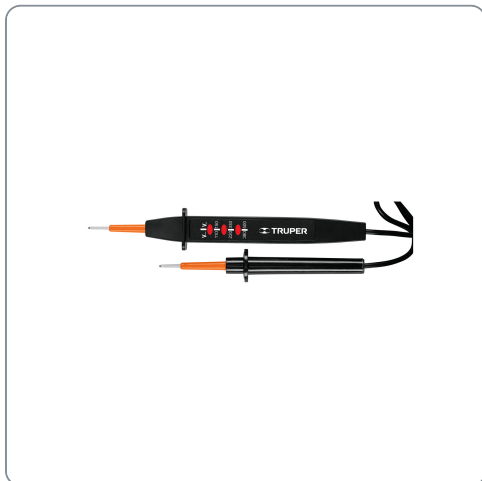

TRUPER CÓDIGO: 18334 CLAVE: PROVO-3

Probador de tensión C.A. / C.C., TRUPER

- Ideal para instalaciones eléctricas, detección de cables energizados, enchufes y tableros
- LED indicador de tensión
- Fabricados en ABS

Datos de empaque	
Empaque individual: Blíster	
Empaque logístico	Cantidad
Inner	6
Máster	72
Pallet	864

Certificaciones y garantías

- Cumple la norma: NOM-003-SCFI

Producto fabricado en China bajo las estrictas especificaciones de Truper

Especificaciones técnicas	
Rango de medición de corriente alterna (c.a.)	110 - 220 - 380 V
Rango de medición de corriente continua (c.c.)	150 - 330 - 500 V
Frecuencia	60 Hz
Clasificación de seguridad	CAT II
Probador (largo)	15.4 cm
Caimán (largo)	14 cm
Largo del cable	76 cm