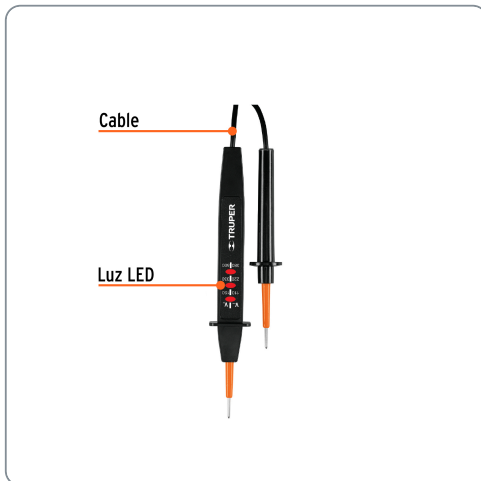

TRUPER CÓDIGO: 18334 CLAVE: PROVO-3

Probador de tensión C.A. / C.C., TRUPER

- Ideal para instalaciones eléctricas, detección de cables energizados, enchufes y tableros
- LED indicador de tensión
- Fabricados en ABS

Especificaciones técnicas	
Rango de medición de corriente alterna (c.a.)	110 - 220 - 380 V
Rango de medición de corriente continua (c.c.)	150 - 330 - 500 V
Frecuencia	60 Hz
Clasificación de seguridad	CAT II
Probador (largo)	15.4 cm
Caimán (largo)	14 cm
Largo del cable	76 cm