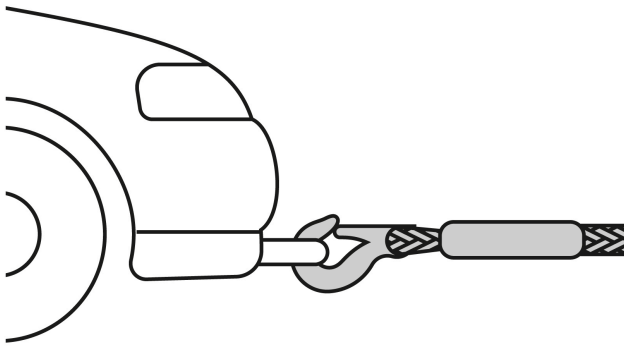

Peso: 0.96 kg (2.12 lb)