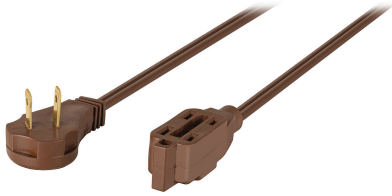

VOLTECK CÓDIGO: 48025 CLAVE: ED-6C

Extensión eléctrica doméstica 6 m clavija plana, café

- Recubierta de PVC resistente a la propagación de la flama
- 3 Contactos polarizados
- Su diseño permite conectar clavijas aterrizadas

Especificaciones técnicas

Corriente máxima	13 A / 1,650 W
Tensión / Frecuencia	127 V / 60 Hz
Temperatura máxima de operación	60 °C (140 °F)
Largo	6 m

PRODUCTO MEJORADO

Disponible a partir del 4to. trimestre 2025