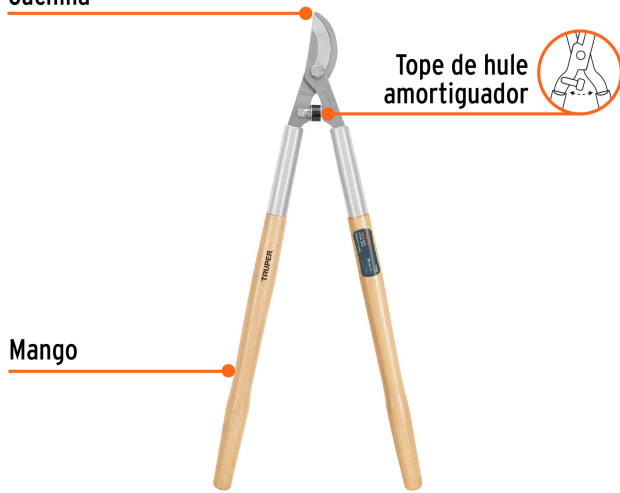

TRUPER

CÓDIGO: 18380 CLAVE: T-122

**Tijera para ramas 70 cm, Classic, mangos de madera, TRUPER**

- Hojas fabricadas en acero
- Mangos de madera

**Certificaciones y garantías**

- Garantizado contra defectos de fabricación o mano de obra. La garantía se puede hacer válida con cualquier distribuidor de TRUPER

**Datos de Empaque (Medidas y pesos aproximados)**

**Empaque Individual**

**Medidas:** Alto: 25.2 cm (10") Ancho: 3.6 cm (1 1/2") Largo: 68.7 cm (27")  
**Peso:** 1 kg (2.20 lb)

**Inner**

**Medidas:** Alto: 12.2 cm (4 3/4") Ancho: 27 cm (10 3/4") Largo: 71 cm (28")  
**Peso:** 3.43 kg (7.56 lb)

**Master**

**Medidas:** Alto: 26 cm (10 1/4") Ancho: 54.6 cm (21 1/2") Largo: 72 cm (28 1/4")  
**Peso:** 14.72 kg (32.45 lb)

**Imágenes complementarias**

Cuchilla

Mango

Tope de hule amortiguador

Largo  
70 cm

Largo de mango  
54 cm

**EMPAQUE INNER**

**EMPAQUE MASTER**

Alto:  
12.2 cm  
(4 3/4")

Ancho:  
27 cm  
(10 3/4")

Largo:  
71 cm  
(28")

Alto:  
26 cm  
(10 1/4")

Ancho:  
54.6 cm  
(21 1/2")