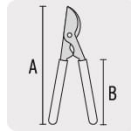

TRUPER

CÓDIGO: 18380 CLAVE: T-122

**Tijera para ramas 70 cm, Classic, mangos de madera, TRUPER**

- Hojas fabricadas en acero
- Mangos de madera

**Certificaciones y garantías**

- Garantizado contra defectos de fabricación o mano de obra. La garantía se puede hacer válida con cualquier distribuidor de TRUPER

**Especificaciones**

Largo total	A 70 cm
Largo de mangos	B 54 cm
Capacidad de corte	38 mm (1 1/2")
Empaque individual	Granel
Inner	3
Master	12
Pallet	96

**País de origen****Fabricado en México bajo las estrictas especificaciones de GRUPO TRUPER**

**Master**

**Medidas:** Alto: 26 cm (10 1/4") Ancho: 54.6 cm (21 1/2") Largo: 72 cm (28 1/4")  
**Peso:** 14.72 kg (32.45 lb)

**Imágenes complementarias**

Cuchilla

Mango

Tope de hule amortiguador

Largo  
70 cm

Largo de mango  
54 cm

**EMPAQUE INNER**

**EMPAQUE MASTER**

Alto:  
12.2 cm  
(4 3/4")

Ancho:  
27 cm  
(10 3/4")

Largo:  
71 cm  
(28")

Alto:  
26 cm  
(10 1/4")

Ancho:  
54.6 cm  
(21 1/2")