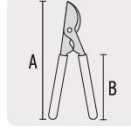

TRUPER

CÓDIGO: 18380 CLAVE: T-122

Tijera para ramas 70 cm, Classic, mangos de madera, TRUPER

- Hojas fabricadas en acero
- Mangos de madera

Certificaciones y garantías

- Garantizado contra defectos de fabricación o mano de obra. La garantía se puede hacer válida con cualquier distribuidor de TRUPER

Especificaciones

Largo total	A 70 cm
Largo de mangos	B 54 cm
Capacidad de corte	38 mm (1 1/2")
Empaque individual	Granel
Inner	3
Máster	12
Pallet	96

País de origen

Fabricado en México bajo las estrictas especificaciones de GRUPO TRUPER

Datos de Empaque (Medidas y pesos aproximados)

Empaque Individual

Medidas: Alto: 25.2 cm (10") Ancho: 3.6 cm (1 1/2") Largo: 68.7 cm (27")
Peso: 1 kg (2.20 lb)

Inner

Medidas: Alto: 12.2 cm (4 3/4") Ancho: 27 cm (10 3/4") Largo: 71 cm (28")
Peso: 3.43 kg (7.56 lb)

Master

Medidas: Alto: 26 cm (10 1/4") Ancho: 54.6 cm (21 1/2") Largo: 72 cm (28 1/4")
Peso: 14.72 kg (32.45 lb)

Imágenes complementarias

Cuchilla

EMPAQUE INNER

Contiene: 3 piezas

Peso: 3.43 kg (7.56 lb)

Imágenes complementarias