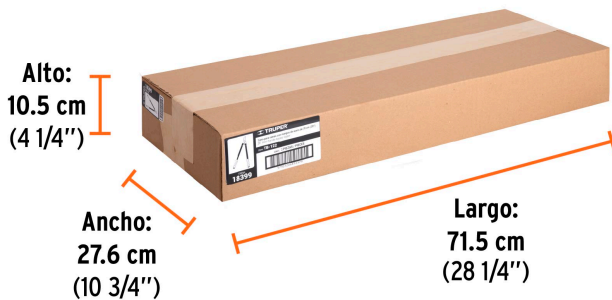

Certificaciones y garantías

- Garantizado contra defectos de fabricación o mano de obra. La garantía se puede hacer válida con cualquier distribuidor de TRUPER

Especificaciones

Largo total	A 70 cm
Largo de mangos	B 54 cm
Capacidad de corte	38 mm (1 1/2")
Empaque individual	Granel
Inner	3
Master	12
Pallet	120

País de origen

Fabricado en México bajo las estrictas especificaciones de GRUPO TRUPER

Datos de Empaque (Medidas y pesos aproximados)

Empaque Individual

Medidas: Alto: 27.5 cm (10 3/4") Ancho: 2.8 cm (1") Largo: 71 cm (28")
Peso: 1.26 kg (2.78 lb)

Inner

Medidas: Alto: 10.5 cm (4 1/4") Ancho: 27.6 cm (10 3/4") Largo: 71.5 cm (28 1/4")
Peso: 4.16 kg (9.17 lb)

Master

Medidas: Alto: 43.8 cm (17 1/4") Ancho: 30 cm (11 3/4") Largo: 73 cm (28 3/4")
Peso: 17.34 kg (38.23 lb)

Imágenes complementarias

EMPAQUE INNER

Contiene: 3 piezas

Peso: 4.16 kg (9.17 lb)

EMPAQUE MASTER

Contiene: 4 inner (12 piezas)

Peso: 17.34 kg (38.23 lb)

Imágenes complementarias