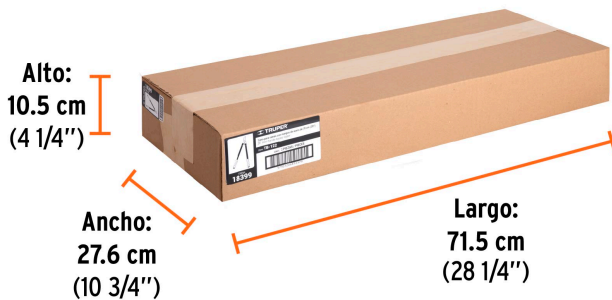

**Certificaciones y garantías**

• Garantizado contra defectos de fabricación o mano de obra. La garantía se puede hacer válida con cualquier distribuidor de TRUPER

Especificaciones

Largo total	A 70 cm
Largo de mangos	B 54 cm
Capacidad de corte	38 mm (1 1/2")
Empaque individual	Granel
Inner	3
Máster	12
Pallet	120

País de origen

Fabricado en México bajo las estrictas especificaciones de GRUPO TRUPER

Datos de Empaque (Medidas y pesos aproximados)

Empaque Individual

Medidas: Alto: 27.5 cm (10 3/4") Ancho: 2.8 cm (1") Largo: 71 cm (28")
Peso: 1.26 kg (2.78 lb)

Inner

Medidas: Alto: 10.5 cm (4 1/4") Ancho: 27.6 cm (10 3/4") Largo: 71.5 cm (28 1/4")
Peso: 4.16 kg (9.17 lb)

Master

Medidas: Alto: 43.8 cm (17 1/4") Ancho: 30 cm (11 3/4") Largo: 73 cm (28 3/4")
Peso: 17.34 kg (38.23 lb)

Imágenes complementarias

EMPAQUE INNER

Contiene: 3 piezas

Peso: 4.16 kg (9.17 lb)

EMPAQUE MASTER

Contiene: 4 inner (12 piezas)

Peso: 17.34 kg (38.23 lb)

Imágenes complementarias