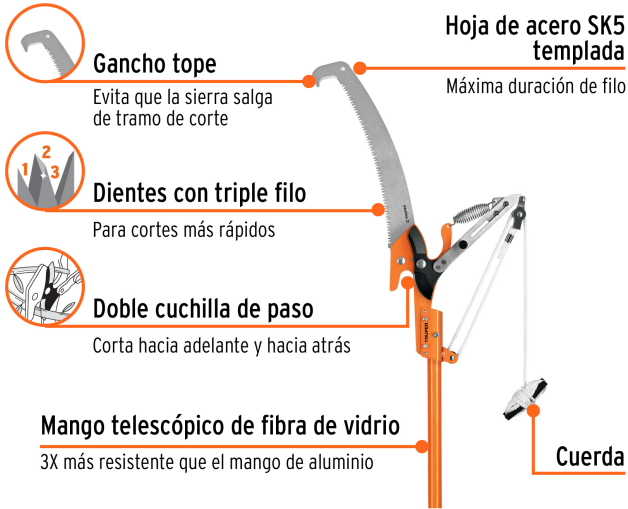

TRUPER

CÓDIGO: 18410 CLAVE: TR-82M-F

Cortador de ramas altas mango telescópico 3.6 m fibra vidrio

- Hoja de acero SK5, templada para máxima duración de filo
- Doble cuchilla de paso que corta hacia adelante y hacia atrás
- Sistema de polea para reducir el esfuerzo al cortar
- Mango telescópico de fibra de vidrio
- Gancho tope para facilitar los cortes
- Ideal para cortes altos y de difícil acceso

Certificaciones y garantías

Especificaciones

Capacidad de corte	1 1/4"
Largo de hoja	16" (41 cm)
Extensión máxima	3.60 m
Dientes por pulgada	5
Empaque individual	Blíster
Inner	1
Máster	6
Pallet	162

País de origen

Fabricado en China bajo las estrictas especificaciones de GRUPO TRUPER

Refacciones

Código	Clave	Descripción
12698	REP-TR-82M-F	Serrucho para cortador de ramas altas TR-82M-F, TRUPER

Imágenes complementarias