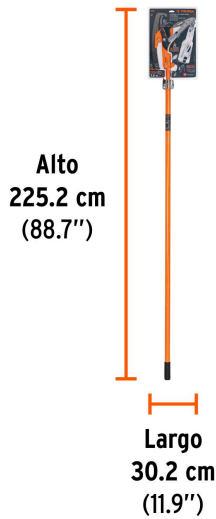

TRUPER

CÓDIGO: 18410 CLAVE: TR-82M-F

Cortador de ramas altas mango telescópico 3.6 m fibra vidrio

- Hoja de acero SK5, templada para máxima duración de filo
- Doble cuchilla de paso que corta hacia adelante y hacia atrás
- Sistema de polea para reducir el esfuerzo al cortar
- Mango telescópico de fibra de vidrio
- Gancho tope para facilitar los cortes
- Ideal para cortes altos y de difícil acceso

Certificaciones y garantías

Especificaciones

Capacidad de corte	1 1/4"
Largo de hoja	16" (41 cm)
Extensión máxima	3.60 m
Dientes por pulgada	5
Empaque individual	Blíster
Inner	1
Máster	6
Pallet	162

País de origen

Fabricado en China bajo las estrictas especificaciones de GRUPO TRUPER

Refacciones

Código	Clave	Descripción
12698	REP-TR-82M-F	Serrucho para cortador de ramas altas TR-82M-F, TRUPER

Imágenes complementarias

EMPAQUE INDIVIDUAL

Peso: 2.94 kg (6.5 lb)

EMPAQUE MÁSTER

Contiene: 6 piezas

Peso: 17.92 kg (39.5 lb)

Imágenes complementarias