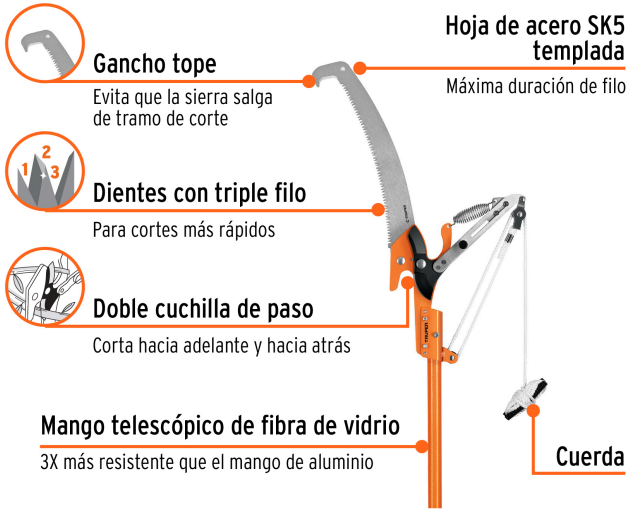

TRUPER

CÓDIGO: 18410 CLAVE: TR-82M-F

Cortador de ramas altas mango telescópico 3.6 m fibra vidrio

- Hoja de acero SK5, templada para máxima duración de filo
- Doble cuchilla de paso que corta hacia adelante y hacia atrás
- Sistema de polea para reducir el esfuerzo al cortar
- Mango telescópico de fibra de vidrio
- Gancho tope para facilitar los cortes
- Ideal para cortes altos y de difícil acceso

Certificaciones y garantías

Especificaciones

Capacidad de corte	1 1/4"
Largo de hoja	16" (41 cm)
Extensión máxima	3.60 m
Dientes por pulgada	5
Empaque individual	Blíster
Inner	1
Máster	6
Pallet	162

País de origen

Fabricado en China bajo las estrictas especificaciones de GRUPO TRUPER

Refacciones

Código	Clave	Descripción
12698	REP-TR-82M-F	Serrucho para cortador de ramas altas TR-82M-F, TRUPER

Imágenes complementarias