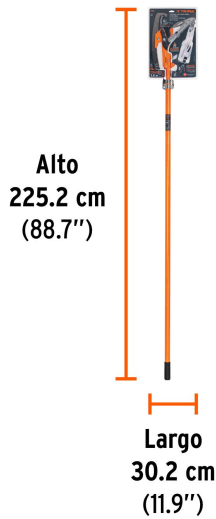

TRUPER

CÓDIGO: 18410 CLAVE: TR-82M-F

Cortador de ramas altas mango telescópico 3.6 m fibra vidrio

- Hoja de acero SK5, templada para máxima duración de filo
- Doble cuchilla de paso que corta hacia adelante y hacia atrás
- Sistema de polea para reducir el esfuerzo al cortar
- Mango telescópico de fibra de vidrio
- Gancho tope para facilitar los cortes
- Ideal para cortes altos y de difícil acceso

Certificaciones y garantías

Especificaciones

Capacidad de corte	1 1/4"
Largo de hoja	16" (41 cm)
Extensión máxima	3.60 m
Dientes por pulgada	5
Empaque individual	Blíster
Inner	1
Máster	6
Pallet	162

País de origen

Fabricado en China bajo las estrictas especificaciones de GRUPO TRUPER

Refacciones

Código	Clave	Descripción
12698	REP-TR-82M-F	Serrucho para cortador de ramas altas TR-82M-F, TRUPER

Imágenes complementarias

EMPAQUE INDIVIDUAL

Peso: 2.94 kg (6.5 lb)

EMPAQUE MÁSTER

Contiene: 6 piezas

Peso: 17.92 kg (39.5 lb)

Imágenes complementarias