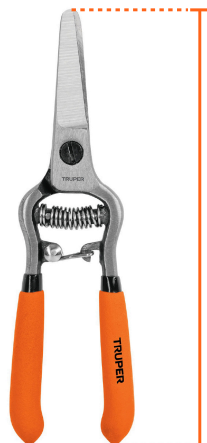

TRUPER

CÓDIGO: 18456 CLAVE: T-20

Tijera forjada para poda 6", recta, corte de frutas, TRUPER

- Cuchilla fabricada en acero templado
- Puntas redondeadas que evitan el maltrato de frutos
- Mangos de vinil antiderrapante
- Resorte de apertura automática
- Tipo mini
- Recomendada para cortar flores, frutas y vegetales

**Certificaciones y garantías****Especificaciones**

Tipo de cuchilla	Delgada
Capacidad de corte	5/16"
Largo	6" (15 cm)
Empaque individual	Blíster
Inner	3
Master	36
Pallet	2592

País de origen**Fabricado en China bajo las estrictas especificaciones de GRUPO TRUPER**

Imágenes complementarias

Largo
6"
(15 cm)