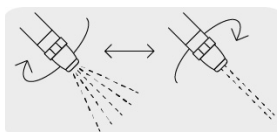

## Pistola para riego 2 funciones con recubrimiento y boquilla

- Cuerpo metálico recubierto de doble inyección ABS/TPR
- Mango ergonómico
- Clip para flujo continuo, permite que el agua fluya sin apretar constantemente
- Uso en jardinería, para regar plantas y limpieza