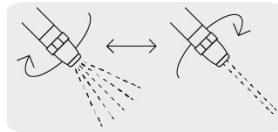

TRUPER

PRODUCTO MEJORADO

La presentación del catálogo 2024 se seguirá surtiendo hasta agotar existencias.

CÓDIGO: 18476 CLAVE: PR-202

Pistola para riego 2 funciones con recubrimiento y boquilla

- Cuerpo metálico recubierto de doble inyección ABS/TPR
- Mango ergonómico
- Clip para flujo continuo, permite que el agua fluya sin apretar constantemente
- Uso en jardinería, para regar plantas y limpieza

Certificaciones y garantías

Especificaciones

Conexión de entrada	3/4"
Peso	247 g
Empaque individual	Tarjeta plástica
Inner	6
Master	36
Pallet	1152

Incluye

1 Conector rápido 3/4 (macho)

País de origen

Fabricado en China bajo las estrictas especificaciones de GRUPO TRUPER