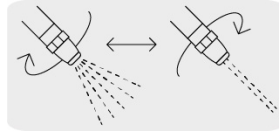

TRUPER

PRODUCTO MEJORADO

La presentación del catálogo 2024 se seguirá surtiendo hasta agotar existencias.

CÓDIGO: 18480 CLAVE: PR-401

Pistola para riego de 2 funciones plástica con recubrimiento

- Clip para flujo continuo, permite que el agua fluya sin apretar constantemente
- Uso en jardinería, para regar plantas y limpieza

Certificaciones y garantías

Especificaciones

Conexión de entrada	3/4"
Peso	110 g
Empaque individual	Tarjeta plástica
Inner	6
Máster	48
Pallet	768

Incluye

1 Conector rápido 3/4 (macho)

País de origen

Fabricado en China bajo las estrictas especificaciones de GRUPO TRUPER