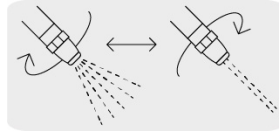

TRUPER

PRODUCTO MEJORADO

La presentación del catálogo 2024 se seguirá surtiendo hasta agotar existencias.

CÓDIGO: 18480 CLAVE: PR-401

Pistola para riego de 2 funciones plástica con recubrimiento

- Clip para flujo continuo, permite que el agua fluya sin apretar constantemente
- Uso en jardinería, para regar plantas y limpieza

Certificaciones y garantías

Especificaciones

Conexión de entrada	3/4"
Peso	110 g
Empaque individual	Tarjeta plástica
Inner	6
Master	48
Pallet	768

Incluye

1 Conector rápido 3/4 (macho)

País de origen

Fabricado en China bajo las estrictas especificaciones de GRUPO TRUPER