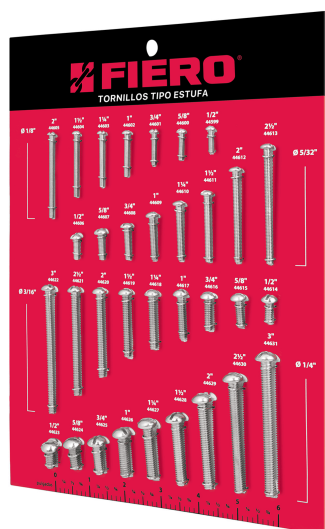

**FIERO**

CÓDIGO: 55552 CLAVE: EXF-TORE

### Mostrario FIERO para identificar medidas tornillos estufa

- Producto montado sobre hoja de PVC rígido espumado y asegurado con alambre galvanizado
- Con orificio para colgarse
- Incluye producto real en todas las medidas disponibles para facilitar su identificación
- Ideal para cuando un usuario llega con una muestra y no conoce la medida
- Producto no funcional, exclusivo para exhibición