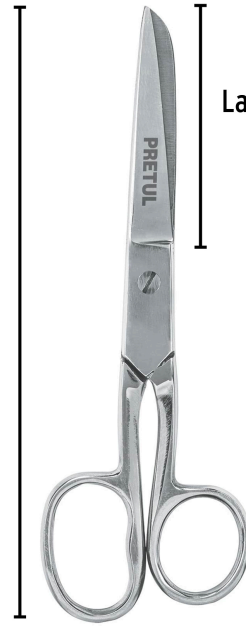

**PRETUL**

CÓDIGO: 23160 CLAVE: TP-8341-6

**Tijera 6" para costura, ojo grande, acero inoxidable, PRETUL**

- Forjada en acero inoxidable
- Ligera
- Cortes finos
- Para bordado, costura y manualidades

**Certificaciones y garantías****Especificaciones**

Largo	6" (15 cm)
Largo de cuchilla	2 3/8" (6 cm)
Empaque individual	Tarjeta
Inner	6
Máster	60
Pallet	7200

**País de origen****Fabricado en Pakistán bajo las estrictas especificaciones de GRUPO TRUPER**

**Imágenes complementarias**

Forjada en  
acero inoxidable

Largo  
6" (15 cm)

Largo de cuchilla  
2 3/8" (6 cm)

**EMPAQUE INDIVIDUAL**

Peso: 0.07 kg (0.2 lb)

**EMPAQUE INNER**

Contiene: 6 piezas

Peso: 0.46 kg (1 lb)

**Imágenes complementarias****EMPAQUE MASTER****Contiene: 10 inner (60 piezas)****Peso: 4.8 kg (10.6 lb)**