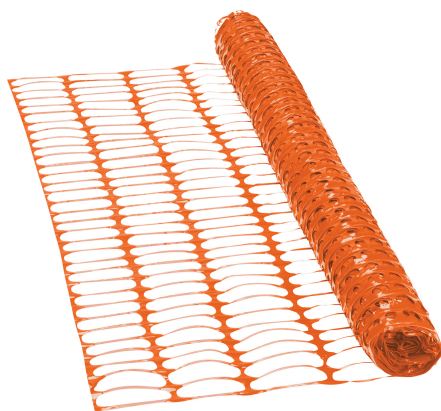

TRUPER

CÓDIGO: 15264 CLAVE: MASE-30

Rollo de 30 m de malla de seguridad, TRUPER

- Fabricada de polietileno de alta densidad
- Resistente a la intemperie y rayos UV
- Ideal para delimitar el acceso de vehículos o personas a áreas de riesgo

**Certificaciones y garantías**

- Garantizado contra defectos de fabricación o mano de obra. La garantía se puede hacer válida con cualquier distribuidor de TRUPER

Especificaciones

Dimensiones (Largo x Alto)	110 mm x 30 mm
Altura	1.22 m
Peso por rollo	3 kg
Empaque individual	Rollo
Inner	1
Pallet	63

País de origen**Fabricado en México bajo las estrictas especificaciones de GRUPO TRUPER**

Imágenes complementarias

Polietileno de alta densidad

Largo
110 mm

Ideal para delimitar el acceso de personas o vehículos en áreas de riesgo