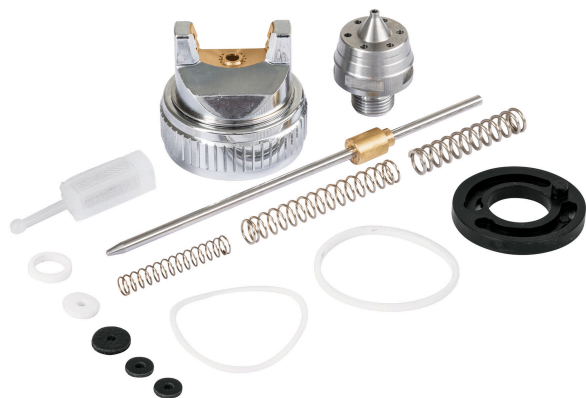

TRUPER

CÓDIGO: 18540 CLAVE: RE-PIPI-440

## Repuestos de pistolas para pintar para PIPI-440, TRUPER

- Para pistola Serie 400, de gravedad modelo PIPI-440 marca Truper®