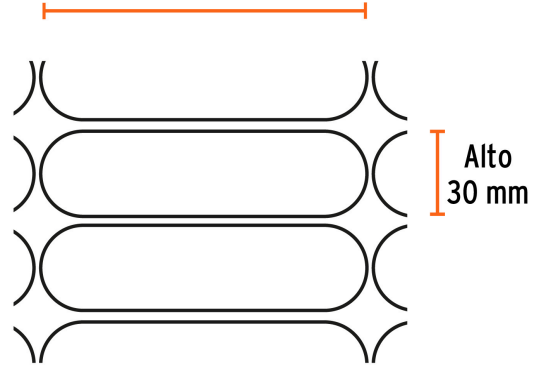

TRUPER

CÓDIGO: 15264 CLAVE: MASE-30

Rollo de 30 m de malla de seguridad, TRUPER

- Fabricada de polietileno de alta densidad
- Resistente a la intemperie y rayos UV
- Ideal para delimitar el acceso de vehículos o personas a áreas de riesgo

**Certificaciones y garantías**

- Garantizado contra defectos de fabricación o mano de obra. La garantía se puede hacer válida con cualquier distribuidor de TRUPER

Especificaciones

Dimensiones (Largo x Alto)	110 mm x 30 mm
Altura	1.22 m
Peso por rollo	3 kg
Empaque individual	Rollo
Inner	1
Pallet	63

País de origen**Fabricado en México bajo las estrictas especificaciones de GRUPO TRUPER**

Imágenes complementarias

Polietileno de alta densidad

Largo
110 mm

Ideal para delimitar el acceso de personas o vehículos en áreas de riesgo