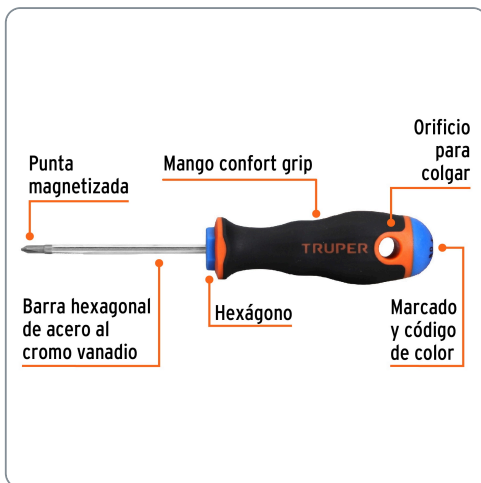

TRUPER CÓDIGO: 18547 CLAVE: DP-1/8X2-1/2B

Desarmador de cruz 1/8" x 2-1/2" mango Comfort Grip, TRUPER

- Barra hexagonal de acero al cromo vanadio, 2X más resistente al desgaste que las de acero al carbono
- Marcado y código de color para fácil identificación de medida y punta
- Mango comfort grip con orificio para colgar

Especificaciones técnicas

Medida (punta x largo de barra) 1/8" x 2 1/2"

Datos de empaque

Empaque individual: Tarjeta plástica

Empaque logístico **Cantidad**

Inner **6**

Máster **72**

Pallet **5760**