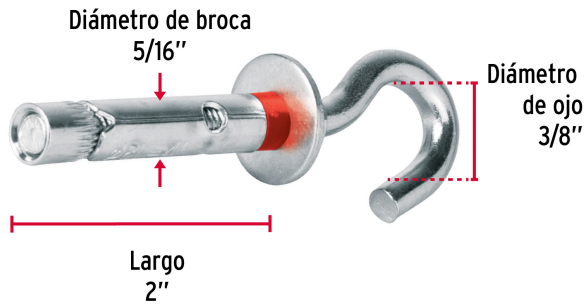

FIERO

CÓDIGO: 47564 CLAVE: TAE-8X45A

Bolsa con 4 taquetes expansivos 8x50 mm con armella abierta

- Fabricados en acero con acabado galvanizado
- Anclaje antigiro
- Para fijar en hormigón, piedra, ladrillo y más

**Certificaciones y garantías**

- Garantizado contra defectos de fabricación o mano de obra. La garantía se puede hacer válida con cualquier distribuidor de TRUPER

Especificaciones

Capacidad de carga	143 kg
Taquete (diámetro x largo)	5/16" (8 mm) x 2" (50 mm)
Armella (diámetro ojo)	3/8" (9.5 mm)
Uso de broca	5/16" (8 mm)
Número de piezas	4
Empaque individual	Bolsa
Inner	6
Master	72
Pallet	7560

País de origen**Fabricado en China bajo las estrictas especificaciones de GRUPO TRUPER**

Imágenes complementarias

EMPAQUE INDIVIDUAL

EMPAQUE INNER

Imágenes complementarias

EMPAQUE MÁSTER

Contiene: 12 inner (72 piezas)

Peso: 8.38 kg (18.5 lb)