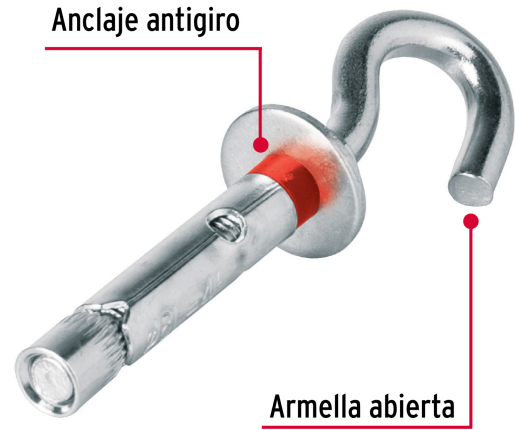

FIERO

CÓDIGO: 47564 CLAVE: TAE-8X45A

Bolsa con 4 taquetes expansivos 8x50 mm con armella abierta

- Fabricados en acero con acabado galvanizado
- Anclaje antigiro
- Para fijar en hormigón, piedra, ladrillo y más

**Certificaciones y garantías**

- Garantizado contra defectos de fabricación o mano de obra. La garantía se puede hacer válida con cualquier distribuidor de TRUPER

Especificaciones

Capacidad de carga	143 kg
Taquete (diámetro x largo)	5/16" (8 mm) x 2" (50 mm)
Armella (diámetro ojo)	3/8" (9.5 mm)
Uso de broca	5/16" (8 mm)
Número de piezas	4
Empaque individual	Bolsa
Inner	6
Master	72
Pallet	7560

País de origen**Fabricado en China bajo las estrictas especificaciones de GRUPO TRUPER**

Imágenes complementarias

EMPAQUE INDIVIDUAL

EMPAQUE INNER

Imágenes complementarias

EMPAQUE MÁSTER

Contiene: 12 inner (72 piezas)