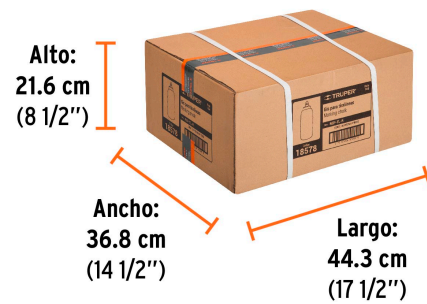

EMPAQUE MASTER

Contiene: 6 inner (36 piezas)

Peso: 10.48 kg (23.10 lb)