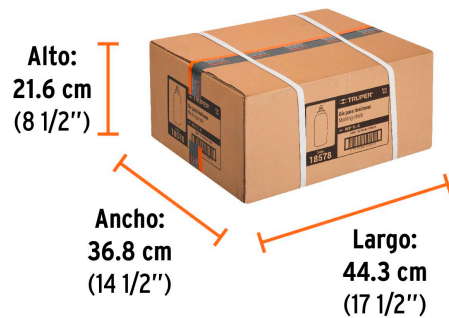

**País de origen****Fabricado en China bajo las estrictas especificaciones de GRUPO TRUPER**

**Datos de Empaque (Medidas y pesos aproximados)**

**Empaque Individual**

**Medidas:** Alto: 17.7 cm (7") Ancho: 5.5 cm (2 1/4") Largo: 6.7 cm (2 3/4")  
**Peso:** 0.25 kg (0.55 lb)

**Inner**

**Medidas:** Alto: 19 cm (7 1/2") Ancho: 14.2 cm (5 1/2") Largo: 17 cm (6 3/4")  
**Peso:** 1.64 kg (3.62 lb)

**Master**

**Medidas:** Alto: 21.6 cm (8 1/2") Ancho: 36.8 cm (14 1/2") Largo: 44.3 cm (17 1/2")  
**Peso:** 10.48 kg (23.10 lb)

**Imágenes complementarias**

Tapa de color del gis,  
para fácil identificación

Contenido 8 oz

**EMPAQUE INNER**

Contiene: 6 piezas

Peso: 1.64 kg (3.62 lb)

**EMPAQUE MASTER**

Contiene: 6 inner (36 piezas)

Peso: 10.48 kg (23.10 lb)