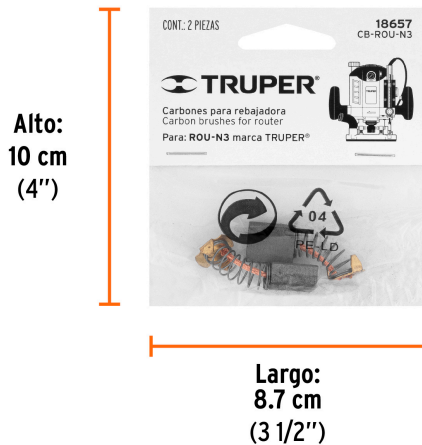

**Empaque Individual**

**Medidas:** Alto: 10 cm (4") Ancho: 0.8 cm (1/4") Largo: 8.7 cm (3 1/2") **Peso:** 0.01 kg (0.02 lb)

**Inner**

**Medidas:** Alto: 11.5 cm (4 1/2") Ancho: 5 cm (2") Largo: 11 cm (4 1/4") **Peso:** 0.12 kg (0.26 lb)

**Master**

**Medidas:** Alto: 12.8 cm (5") Ancho: 16.6 cm (6 1/2") Largo: 19.8 cm (7 3/4") **Peso:** 1.04 kg (2.29 lb)

**Imágenes complementarias**

**Para router**

**ROU-N3**

**EMPAQUE INDIVIDUAL**

**Peso: 0.01 kg (0.02 lb)**

**EMPAQUE INNER**

**Contiene: 12 piezas**

**Peso: 0.12 kg (0.26 lb)**

## EMPAQUE MASTER

Contiene: 8 inner (96 piezas)

Peso: 1.04 kg (2.29 lb)