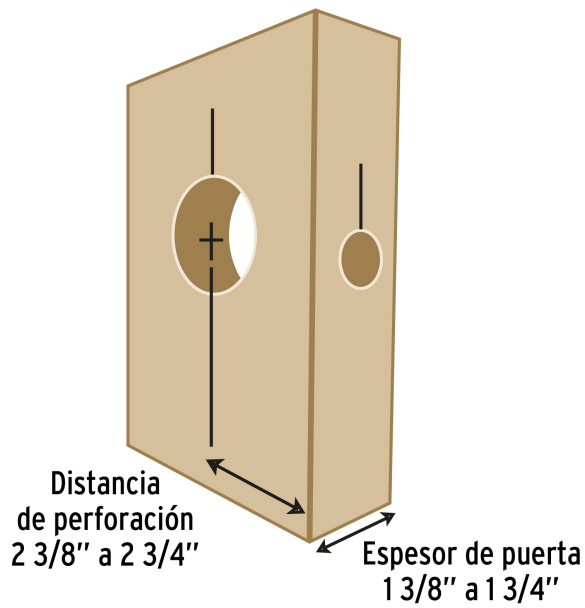

PRETUL

CÓDIGO: 26038 CLAVE: KIT-4P

Juego de 4 piezas para instalar cerraduras, PRETUL

- Brocasieras de acero al carbono
- Distancia de perforación de 2 3/8" a 2 3/4"
- Ajustable al grosor de la puerta con espesor de 1 3/8" a 1 3/4"

**Certificaciones y garantías****Especificaciones**

Distancia de perforación	2 3/8" (60 mm) a 2 3/4" (70 mm)
Espesor (grosor de puerta)	1 3/8" (35 mm) a 1 3/4" (45 mm)
Empaque individual	Blíster
Inner	4
Master	16
Pallet	432

Incluye

Brocasierra 1"

Brocasierra 2 1/8"

Mandril de 3/8"

Plantilla

País de origen**Fabricado en China bajo las estrictas especificaciones de GRUPO TRUPER**

Imágenes complementarias

EMPAQUE INDIVIDUAL

Peso: 0.32 kg (0.7 lb)

EMPAQUE INNER

Contiene: 4 piezas

Peso: 1.38 kg (3 lb)

EMPAQUE MASTER

Contiene: 4 inner (16 piezas)

Peso: 6.2 kg (13.7 lb)

Imágenes complementarias