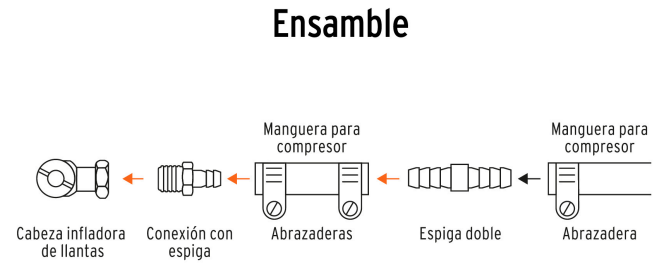

Imágenes complementarias