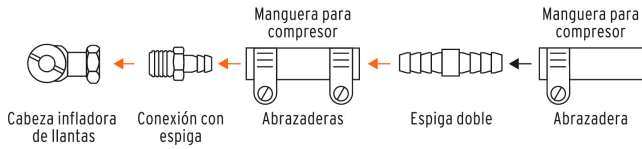

Tipo de cuerda	1/4" NPT
Empaque individual	Blíster
Inner	6
Máster	36
Pallet	2160

Incluye

Cabeza infladora

Espiga doble

Conexión con espiga, 1/4" NPT

3 Abrazaderas de acero inoxidable

País de origen**Fabricado en China bajo las estrictas especificaciones de GRUPO TRUPER**

Imágenes complementarias

Ensamble

EMPAQUE INDIVIDUAL

Alto
16.4 cm
(6.5")

Largo
12 cm
(4.7")

Peso: 0.11 kg (0.2 lb)

EMPAQUE INNER

Alto
12.8 cm
(5")

Ancho
12 cm
(4.7")

Largo
17.8 cm
(7")

Contiene: 6 piezas

Peso: 0.72 kg (1.6 lb)

EMPAQUE MÁSTER

Alto
20.2 cm
(8")

Ancho
27.2 cm
(10.7")

Largo
38.7 cm
(15.2")