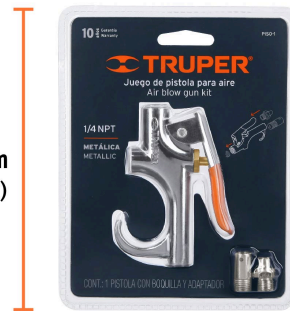

TRUPER

CÓDIGO: 19023 CLAVE: PISO-1

Pistola metálica para sopletear, cuerda 1/4" NPT, TRUPER

- Pistola metálica de aire para sopletear, gancho para colgarse
- Boquilla y adaptador para válvula
- Para herramientas neumáticas
- Ideal para sopletear

**Certificaciones y garantías****Especificaciones**

Tipo de cuerda	1/4" NPT
Empaque individual	Blíster
Inner	6
Master	36
Pallet	2268

Incluye

Pistola de aire
Adaptador para válvula
Boquilla

País de origen

Fabricado en China bajo las estrictas especificaciones de GRUPO TRUPER

Master

Medidas: Alto: 16.2 cm (6 1/4") Ancho: 33.2 cm (13") Largo: 36 cm (14 1/4")
Peso: 5.62 kg (12.39 lb)

Imágenes complementarias

EMPAQUE INDIVIDUAL

Alto:
16.5 cm
(6 1/2")

Largo:
13 cm
(5 1/4")

Peso: 0.13 kg (0.29 lb)

EMPAQUE INNER

Alto:
14 cm
(5 1/2")

Ancho:
10 cm
(4")

Largo:
17.2 cm
(6 3/4")

Contiene: 6 piezas

Peso: 0.85 kg (1.87 lb)

EMPAQUE MASTER

Alto:
16.2 cm
(6 1/4")