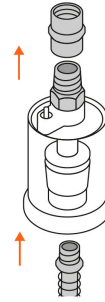

TRUPER

CÓDIGO: 19027 CLAVE: FISE

Filtro separador de agua y aceite, cuerda 1/4" NPT, TRUPER

- Presión máxima 120 psi
- Para usarse con pistola para pintar o herramientas neumáticas
- Protege la herramienta contra la corrosión

Certificaciones y garantías**Especificaciones**

Presión máxima	120 psi (8.2 bar)
Tipo de cuerda	1/4" NPT
Empaque individual	Blíster
Inner	6
Master	24
Pallet	1080

País de origen**Fabricado en China bajo las estrictas especificaciones de GRUPO TRUPER**

Imágenes complementarias

Cuerda 1/4" NPT

Entrada de aire de compresor o línea de aire

Fácil de conectar a mangueras para compresor, pistolas de aire y herramientas neumáticas