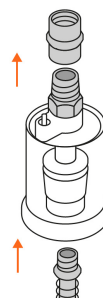

TRUPER

CÓDIGO: 19027 CLAVE: FISE

Filtro separador de agua y aceite, cuerda 1/4" NPT, TRUPER

- Presión máxima 120 psi
- Para usarse con pistola para pintar o herramientas neumáticas
- Protege la herramienta contra la corrosión

Certificaciones y garantías**Especificaciones**

Presión máxima	120 psi (8.2 bar)
Tipo de cuerda	1/4" NPT
Empaque individual	Blíster
Inner	6
Máster	24
Pallet	1080

País de origen**Fabricado en China bajo las estrictas especificaciones de GRUPO TRUPER**

Imágenes complementarias

Cuerda 1/4" NPT

Entrada de aire de compresor o línea de aire

Fácil de conectar a mangueras para compresor, pistolas de aire y herramientas neumáticas